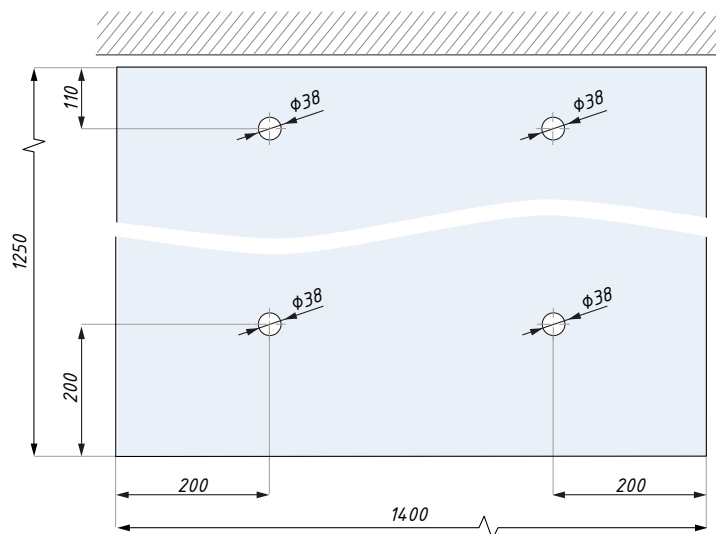

CDA/CP03

Płytki mocująca mocowanie podwójne
Double fixing base

Kod / Code

CDA/CP03SSS

Wykończenie / Finish

satyna / satin

material: stal nierdzewna SUS 316

material: stainless steel SUS 316

Mocowanie typ A

Przykładowe rozwiązanie
Example

Przykładowy daszek
Drawing example

Mocowanie typ B

Przykładowe rozwiązanie
Example

Przykładowy daszek
Drawing example