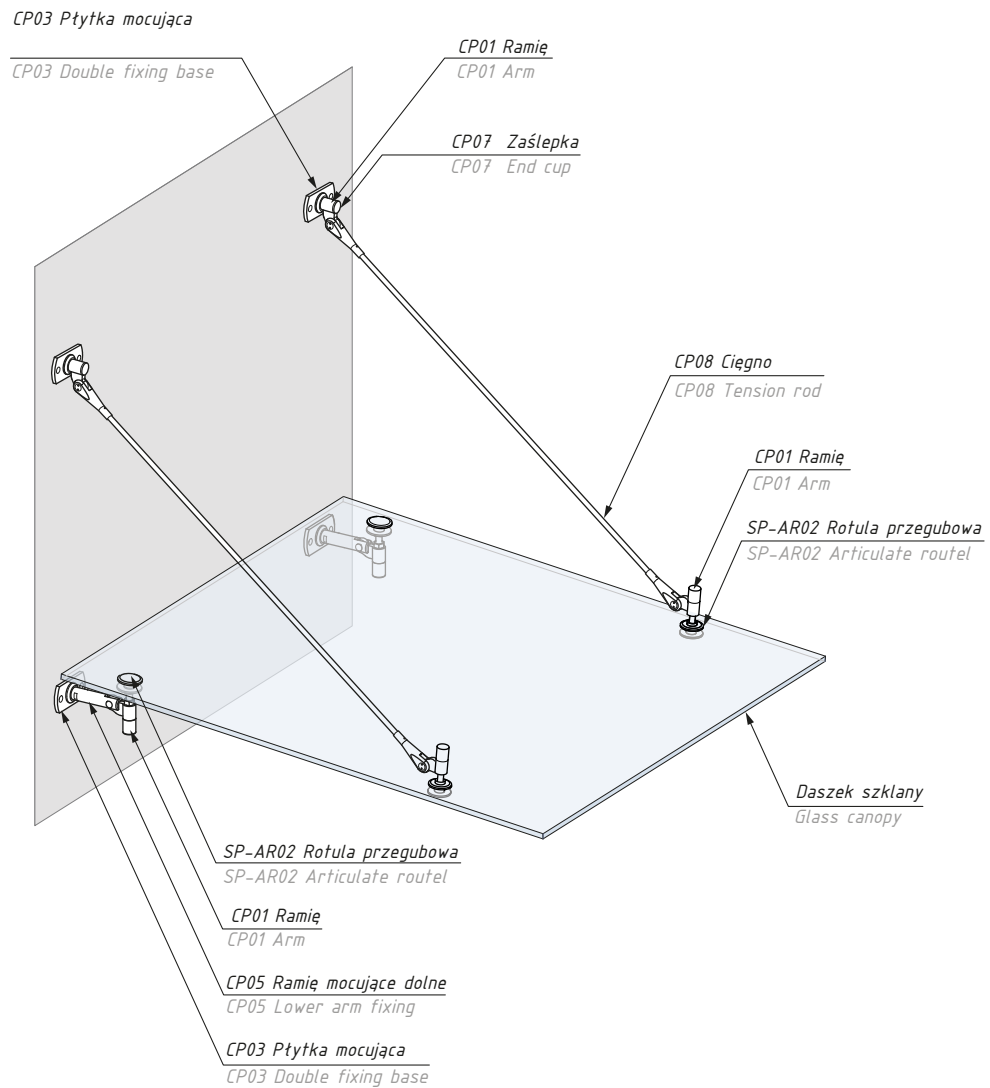

CDA/CP03

Płytki mocująca mocowanie podwójne
Double fixing base

Kod / Code

CDA/CP03SSS

Wykończenie / Finish

satyna / satin

material: stal nierdzewna SUS 316

material: stainless steel SUS 316

Mocowanie typ A

Przykładowe rozwiązanie
Example

Przykładowy daszek
Drawing example

Mocowanie typ B

Przykładowe rozwiązanie
Example

Przykładowy daszek
Drawing example