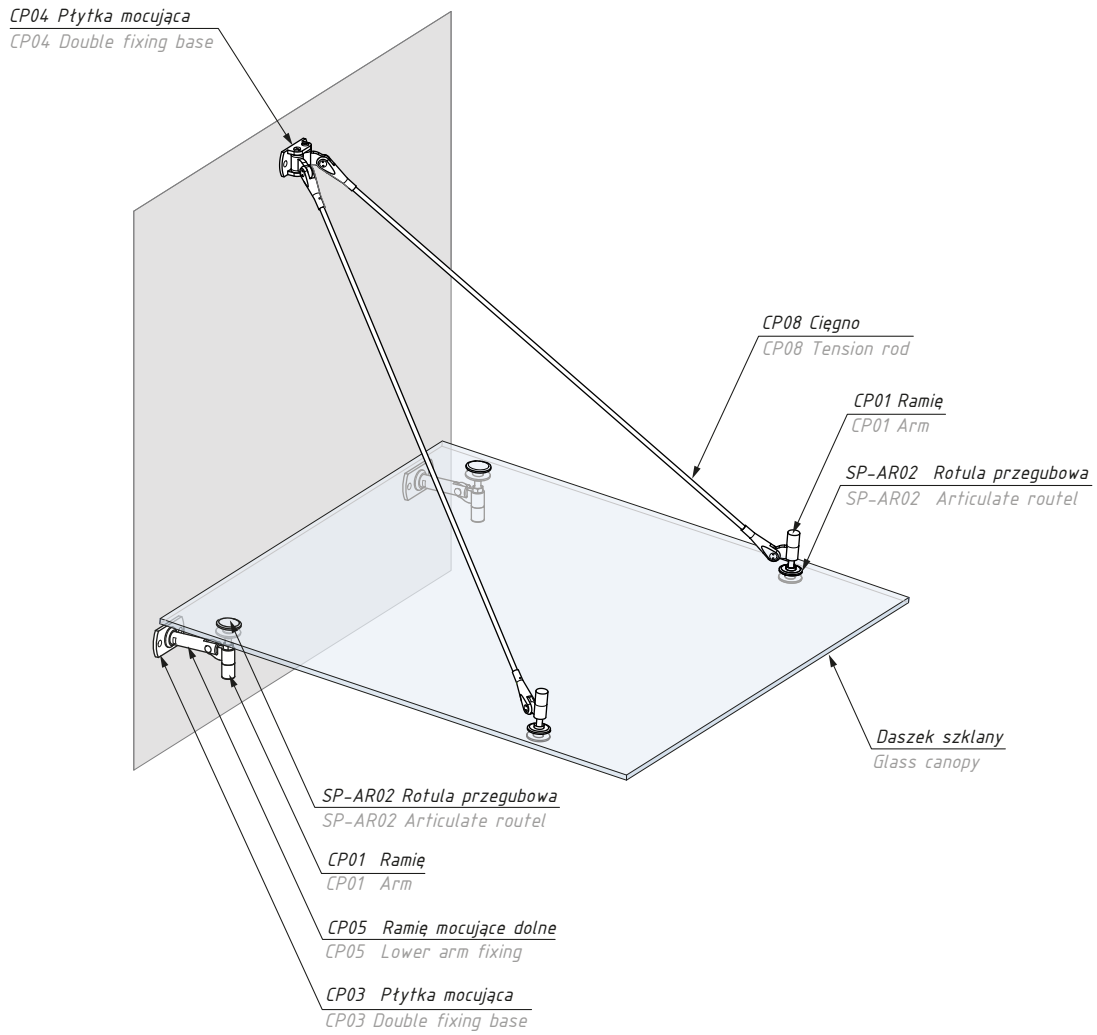

CDA/CP03

Płytki mocująca mocowanie podwójne
Double fixing base

Kod / Code

CDA/CP03SSS

Wykończenie / Finish

satyna / satin

material: stal nierdzewna SUS 316

material: stainless steel SUS 316

Mocowanie typ A

Przykładowe rozwiązanie
Example

Przykładowy daszek
Drawing example

Mocowanie typ B

Przykładowe rozwiązanie
Example

Przykładowy daszek
Drawing example