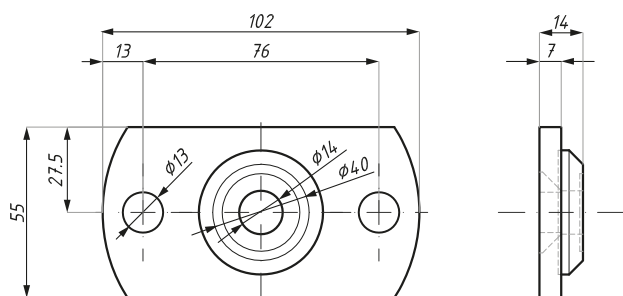

CDA/CP03

Płytki mocująca mocowanie podwójne
Double fixing base

Kod / Code

CDA/CP03SSS

Wykończenie / Finish

satyna / satin

material: stal nierdzewna SUS 316

material: stainless steel SUS 316

Mocowanie typ A

Przykładowe rozwiązanie
Example

Przykładowy daszek
Drawing example

Mocowanie typ B

Przykładowe rozwiązanie
Example

Przykładowy daszek
Drawing example