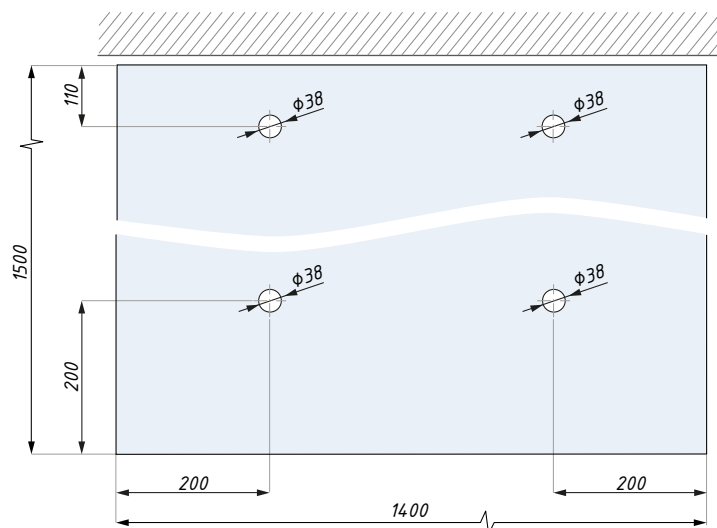

CDA/CP03

Płytki mocująca mocowanie podwójne
Double fixing base

Kod / Code

CDA/CP03SSS

Wykończenie / Finish

satyna / satin

material: stal nierdzewna SUS 316

material: stainless steel SUS 316

Mocowanie typ A

Przykładowe rozwiązanie
Example

Przykładowy daszek
Drawing example

Mocowanie typ B

Przykładowe rozwiązanie
Example

Przykładowy daszek
Drawing example