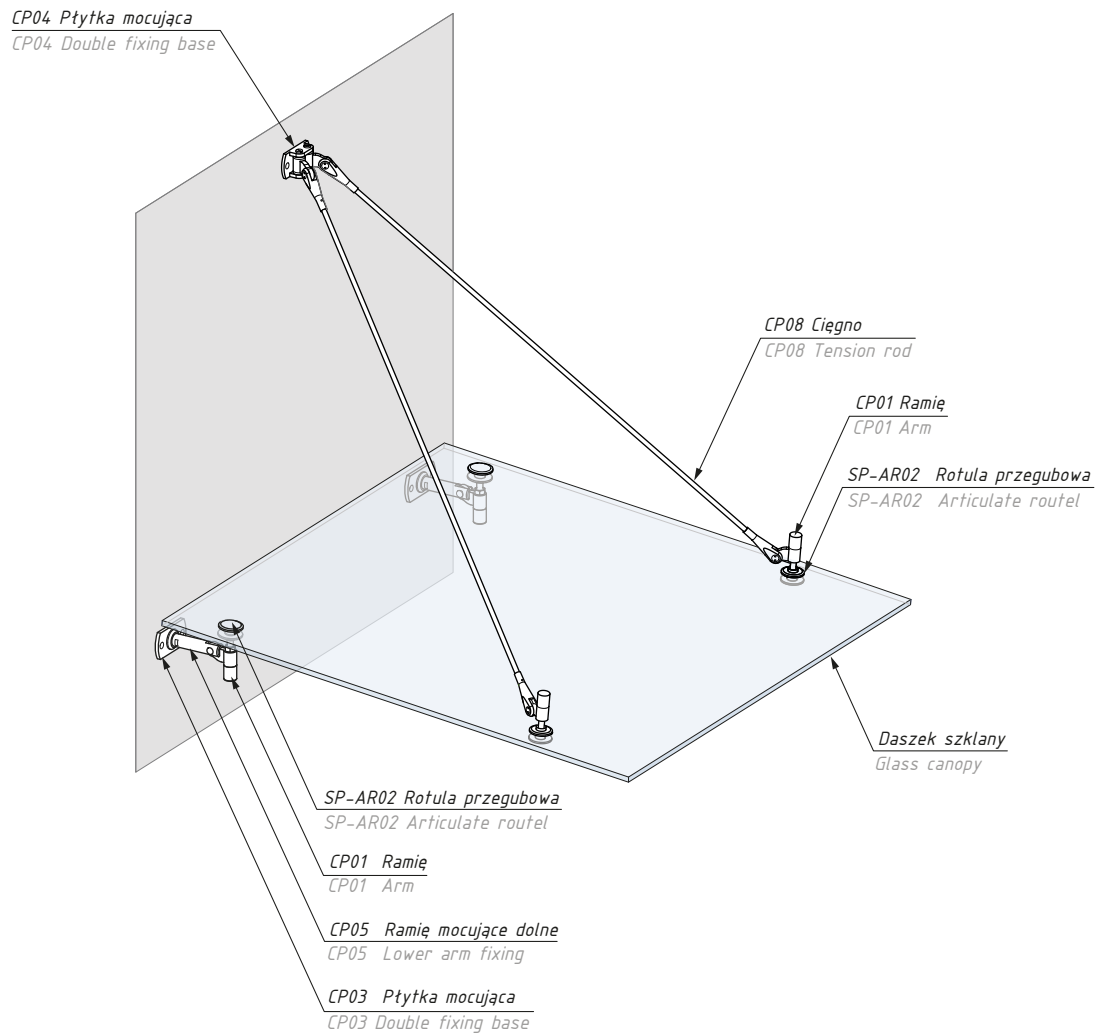

**Kod / Code**

CDA/CP07SSS

Wykończenie / Finish

satyna / satin

material: stal nierdzewna SUS 316

material: stainless steal SUS 316

Mocowanie typ A

Przykładowe rozwiązanie
Example

Przykładowy daszek
Drawing example

Mocowanie typ B

Przykładowe rozwiązanie
Example

Przykładowy daszek
Drawing example