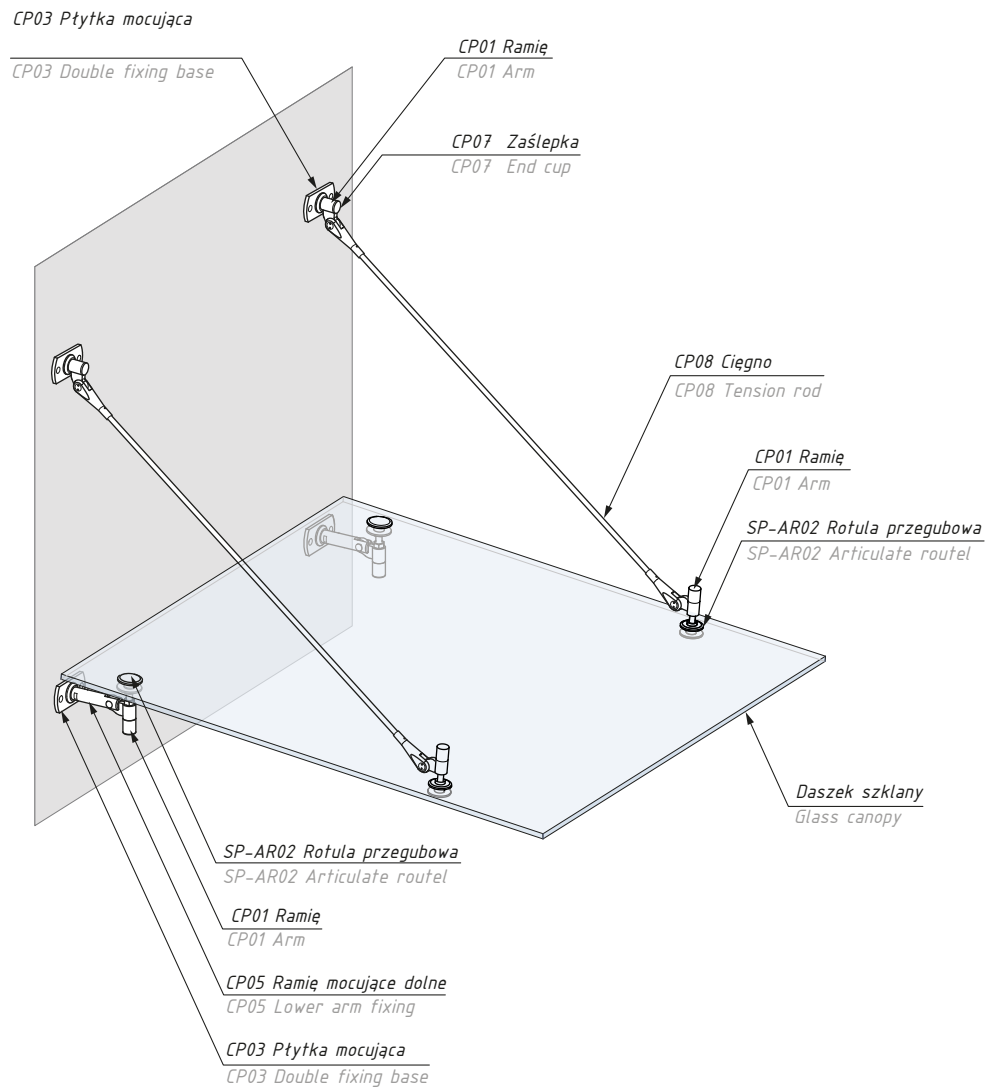

**Kod / Code**

CDA/CP07SSS

Wykończenie / Finish

satyna / satin

material: stal nierdzewna SUS 316

material: stainless steal SUS 316

Mocowanie typ A

Przykładowe rozwiązanie
Example

Przykładowy daszek
Drawing example

Mocowanie typ B

Przykładowe rozwiązanie
Example

Przykładowy daszek
Drawing example