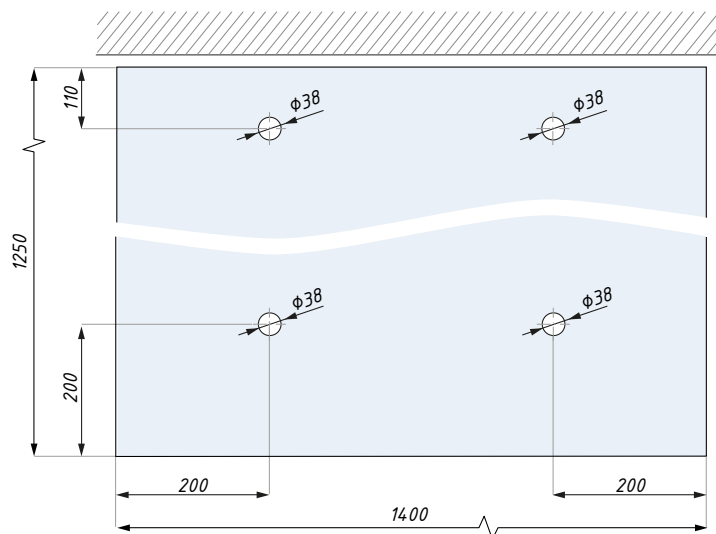

**Kod / Code**

CDA/CP07SSS

Wykończenie / Finish

satyna / satin

material: stal nierdzewna SUS 316

material: stainless steal SUS 316

Mocowanie typ A

Przykładowe rozwiązanie
Example

Przykładowy daszek
Drawing example

Mocowanie typ B

Przykładowe rozwiązanie
Example

Przykładowy daszek
Drawing example