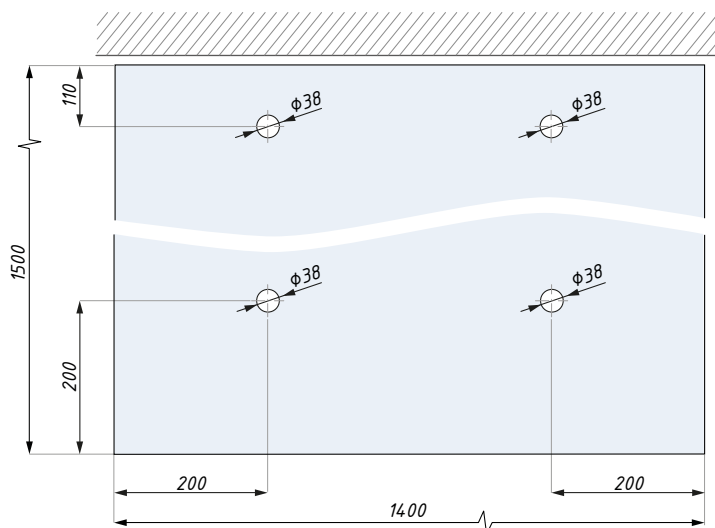

**Kod / Code**

CDA/CP07SSS

Wykończenie / Finish

satyna / satin

material: stal nierdzewna SUS 316

material: stainless steal SUS 316

Mocowanie typ A

Przykładowe rozwiązanie
Example

Przykładowy daszek
Drawing example

Mocowanie typ B

Przykładowe rozwiązanie
Example

Przykładowy daszek
Drawing example