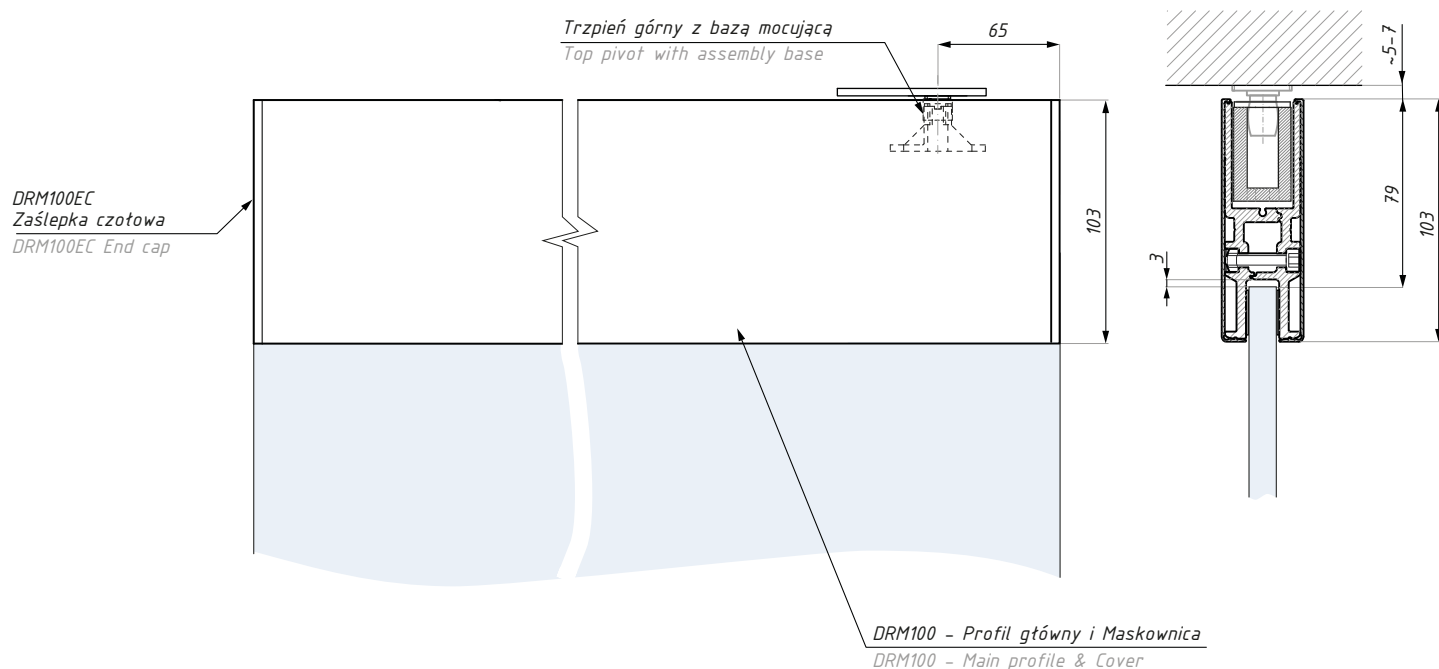

## DRM100D

Zestawy D dla drzwi: Listwa montażowa z trzpieniem mocującym  
Door sets D: Rail with top pivot

### Zestaw zawiera / Set includes

Kod / Code	Produkt / Produkt	Sztuk / Pcs
	profil główny / main profile	kpl. / set
	maskownica / cover	kpl. / set
DRM100EC	zaślepka czołowa / end cap	2
	trzpień górny z bazą mocującą / top pivot with assembly base	1
	uszczelki do szkła / gaskets	kpl. / set
	śruby mocujące z nakrętką / screws with nuts	kpl. / set

### Długość 980 mm / Length 980 mm

Kod zestawu Set's code	Grubość szkła (mm) Glass thickness (mm)	Wykończenie Finish
DRM100D980SS08	8	satyna / satin
DRM100D980SS10	10	satyna / satin
DRM100D980SS12	12	satyna / satin
DRM100D980NA08	8	anoda srebrna / silver anodized
DRM100D980NA10	10	anoda srebrna / silver anodized
DRM100D980NA12	12	anoda srebrna / silver anodized
DRM100D980AX08	8	alinox / alinox
DRM100D980AX10	10	alinox / alinox
DRM100D980AX12	12	alinox / alinox

### Długość 1250 mm / Length 1250 mm

Kod zestawu Set's code	Grubość szkła (mm) Glass thickness (mm)	Wykończenie Finish
DRM100D1250SS08	8	satyna / satin
DRM100D1250SS10	10	satyna / satin
DRM100D1250SS12	12	satyna / satin
DRM100D1250NA08	8	anoda srebrna / silver anodized
DRM100D1250NA10	10	anoda srebrna / silver anodized
DRM100D1250NA12	12	anoda srebrna / silver anodized
DRM100D1250AX08	8	alinox / alinox
DRM100D1250AX10	10	alinox / alinox
DRM100D1250AX12	12	alinox / alinox