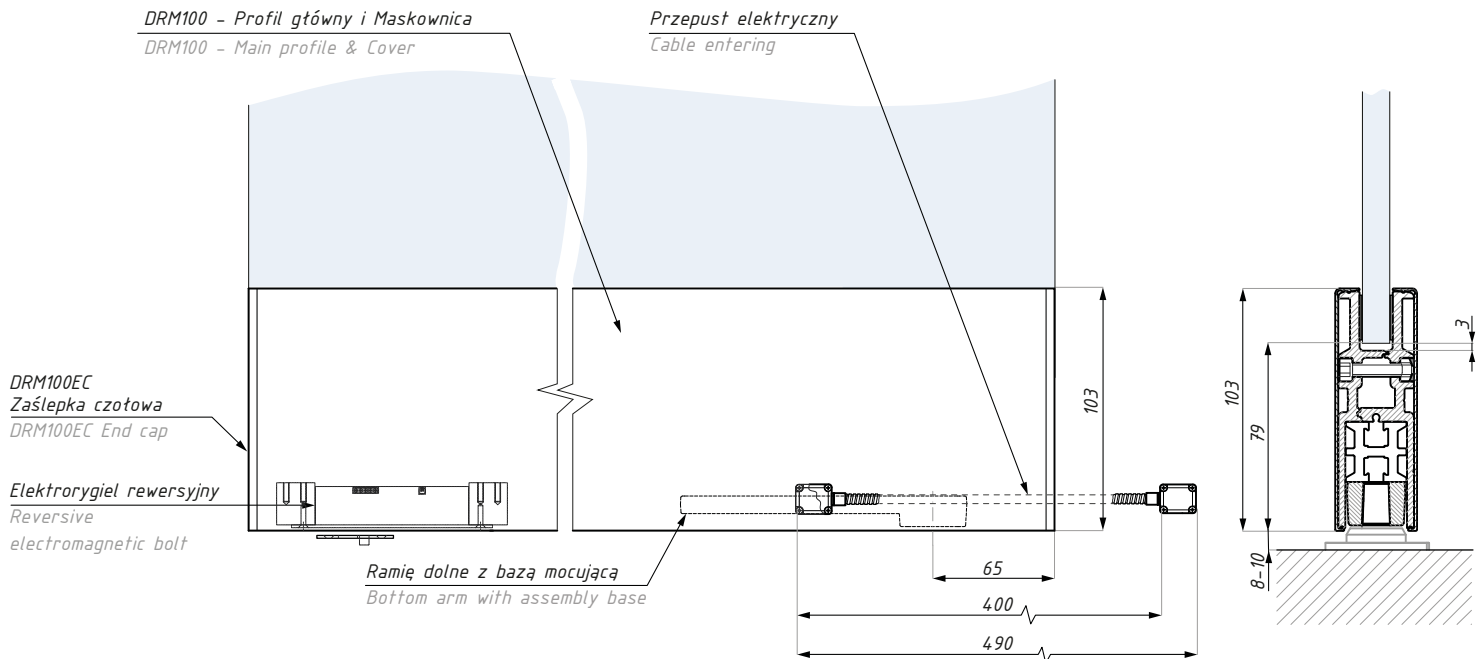

Zestawy E dla drzwi: Listwa montażowa z ramieniem dolnym mocującym i elektromagnetycznym rewersyjnym
Door sets E: Rail with bottom arm and reversible electromagnetic bolt

Zestaw zawiera / Set includes

Kod / Code	Produkt / Produkt	Sztuk / Pcs
	profil główny / main profile	kpl. / set
	maskownica / cover	kpl. / set
DRM100EC	zaślepka czołowa / end cap	2
	elektromagnetyczny rewersyjny / reversible electromagnetic bolt	1
	ramię dolne z bazą mocującą / bottom arm with assembly base	1
	zamek z bazą mocującą / lock with assembly base	1
	uszczelki do szkła / gaskets	kpl. / set
	śruby mocujące z nakrętką / screws with nuts	kpl. / set
	przepust kablowy / cable entering	

Długość 980 mm / Length 980 mm

Kod zestawu / Set's code	Grubość szkła (mm) / Glass thickness (mm)	Wykończenie / Finish
DRM100E980SS08	8	satyna / satin
DRM100E980SS10	10	satyna / satin
DRM100E980SS12	12	satyna / satin
DRM100E980NA08	8	anoda srebrna / silver anodized
DRM100E980NA10	10	anoda srebrna / silver anodized
DRM100E980NA12	12	anoda srebrna / silver anodized
DRM100E980AX08	8	alinox / alinox
DRM100E980AX10	10	alinox / alinox
DRM100E980AX12	12	alinox / alinox

Długość 1250 mm / Length 1250 mm

Kod zestawu / Set's code	Grubość szkła (mm) / Glass thickness (mm)	Wykończenie / Finish
DRM100E1250SS08	8	satyna / satin
DRM100E1250SS10	10	satyna / satin
DRM100E1250SS12	12	satyna / satin
DRM100E1250NA08	8	anoda srebrna / silver anodized
DRM100E1250NA10	10	anoda srebrna / silver anodized
DRM100E1250NA12	12	anoda srebrna / silver anodized
DRM100E1250AX08	8	alinox / alinox
DRM100E1250AX10	10	alinox / alinox
DRM100E1250AX12	12	alinox / alinox