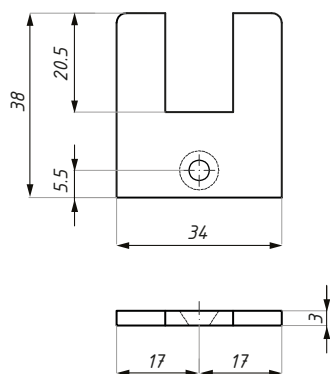

DRM38EC

Zaślepka czołowa
End cap

Kod / Code	Materiał Material	Wykończenie Finish
DRM38EC-SSS	stal nierdzewna/ stainless steel	satyna / satin