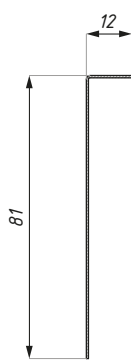

ELEMENT ZESTAWU / SET ELEMENT

Maskownica DRM80
Cover DRM 80

aluminium / aluminium

stal nierdzewna / stainless steel

| Materiał Material | Długość (mm) Length (mm) | Wykończenie Finish |
|--|-----------------------------|-----------------------|
| stal nierdzewna / stainless steel | 3000 | satyna / satin |
| montaż: taśma dwustronna / klej we własnym zakresie installation: double site glue tape / glue not supplied | | |

| Materiał Material | Długość (mm) Length (mm) | Wykończenie Finish |
|-----------------------|-----------------------------|---------------------------------|
| aluminium / aluminium | 3000 | anoda srebrna / silver anodized |
| aluminium / aluminium | 3000 | alinox / alinox |
| montaż: zatrzask | | installation: snap on cover |