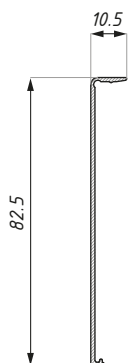

ELEMENT ZESTAWU / SET ELEMENT

Maskownica DRM80
Cover DRM 80

aluminium / aluminium

stal nierdzewna / stainless steel

| Materiał Material | Długość (mm) Length (mm) | Wykończenie Finish |
|--|-----------------------------|-----------------------|
| stal nierdzewna / stainless steel | 3000 | satyna / satin |
| montaż: taśma dwustronna / klej we własnym zakresie installation: double site glue tape / glue not supplied | | |

| Materiał Material | Długość (mm) Length (mm) | Wykończenie Finish |
|-----------------------|-----------------------------|---------------------------------|
| aluminium / aluminium | 3000 | anoda srebrna / silver anodized |
| aluminium / aluminium | 3000 | alinox / alinox |
| montaż: zatrzask | | installation: snap on cover |