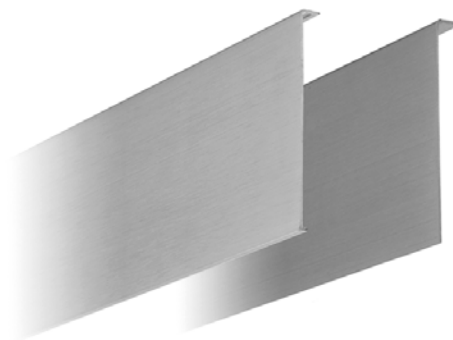

ELEMENT ZESTAWU / SET ELEMENT

Maskownica DRM80
Cover DRM 80

aluminium / aluminium

stal nierdzewna / stainless steel

| Materiał Material | Długość (mm) Length (mm) | Wykończenie Finish |
|--|-----------------------------|-----------------------|
| stal nierdzewna / stainless steel | 3000 | satyna / satin |
| montaż: taśma dwustronna / klej we własnym zakresie installation: double site glue tape / glue not supplied | | |

| Materiał Material | Długość (mm) Length (mm) | Wykończenie Finish |
|-----------------------|-----------------------------|---------------------------------|
| aluminium / aluminium | 3000 | anoda srebrna / silver anodized |
| aluminium / aluminium | 3000 | alinox / alinox |
| montaż: zatrzask | | installation: snap on cover |