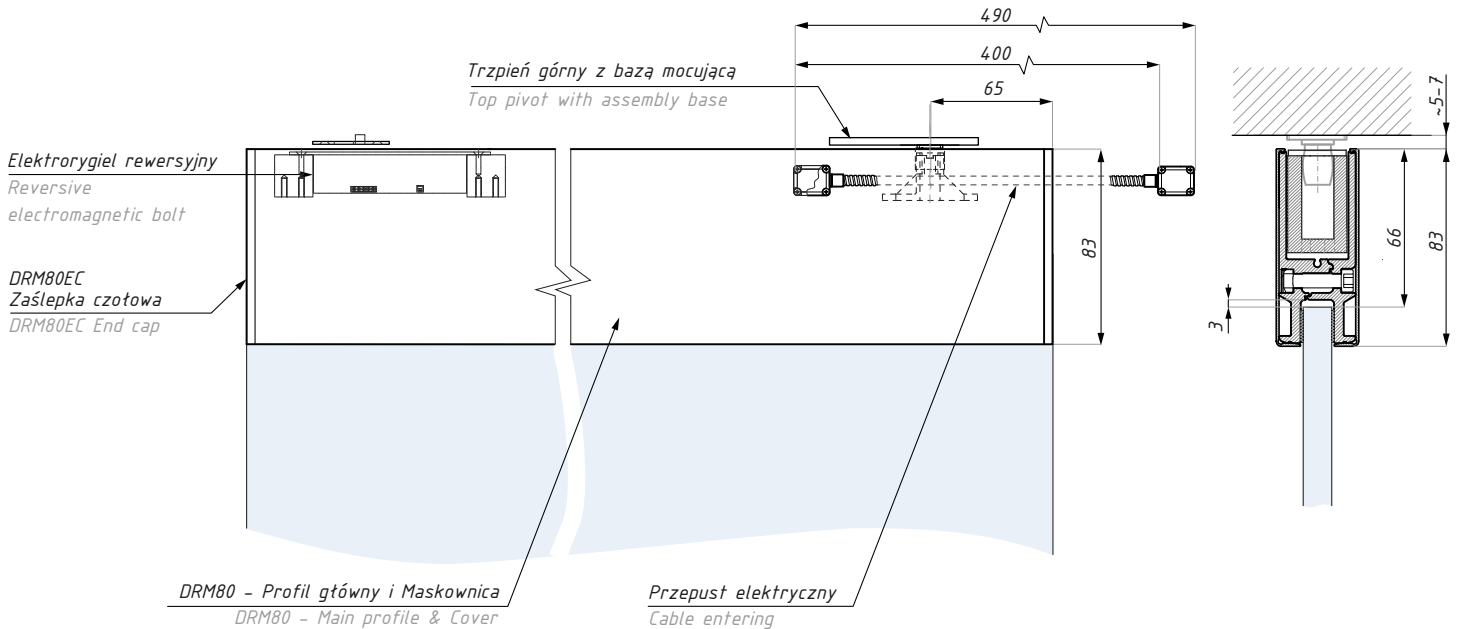

Zestawy EG dla drzwi: Listwa montażowa z ramieniem mocującym i elektromagnetycznym rewersyjnym
Door sets EG: Rail with arm and reversible electromagnetic bolt

Zestaw zawiera / Set includes

Kod / Code	Produkt / Produkt	Sztuk / Pcs
	profil główny / main profile	kpl. / set
	maskownica / cover	kpl. / set
DRM80EC	zaślepka czołowa / end cap	2
	elektromagnetyczny rewersyjny reversible electromagnetic bolt	1
	trzpień górny z bazą mocującą top pivot with assembly base	1
	zamek z bazą mocującą / lock with assembly base	1
	uszczelki do szkła / gaskets	kpl. / set
	śruby mocujące z nakrętką / screws with nuts	kpl. / set
	przepust kablowy / cable entering	kpl. / set

Długość 980 mm / Length 980 mm

Kod zestawu Set's code	Grubość szkła (mm) Glass thickness (mm)	Wykończenie Finish
DRM80EG980SS08	8	satyna / satin
DRM80EG980SS10	10	satyna / satin
DRM80EG980SS12	12	satyna / satin
DRM80EG980NA08	8	anoda srebrna / silver anodized
DRM80EG980NA10	10	anoda srebrna / silver anodized
DRM80EG980NA12	12	anoda srebrna / silver anodized
DRM80EG980AX08	8	alinox / alinox
DRM80EG980AX10	10	alinox / alinox
DRM80EG980AX12	12	alinox / alinox

Długość 1250 mm / Length 1250 mm

Kod zestawu Set's code	Grubość szkła (mm) Glass thickness (mm)	Wykończenie Finish
DRM80EG1250SS08	8	satyna / satin
DRM80EG1250SS10	10	satyna / satin
DRM80EG1250SS12	12	satyna / satin
DRM80EG1250NA08	8	anoda srebrna / silver anodized
DRM80EG1250NA10	10	anoda srebrna / silver anodized
DRM80EG1250NA12	12	anoda srebrna / silver anodized
DRM80EG1250AX08	8	alinox / alinox
DRM80EG1250AX10	10	alinox / alinox
DRM80EG1250AX12	12	alinox / alinox