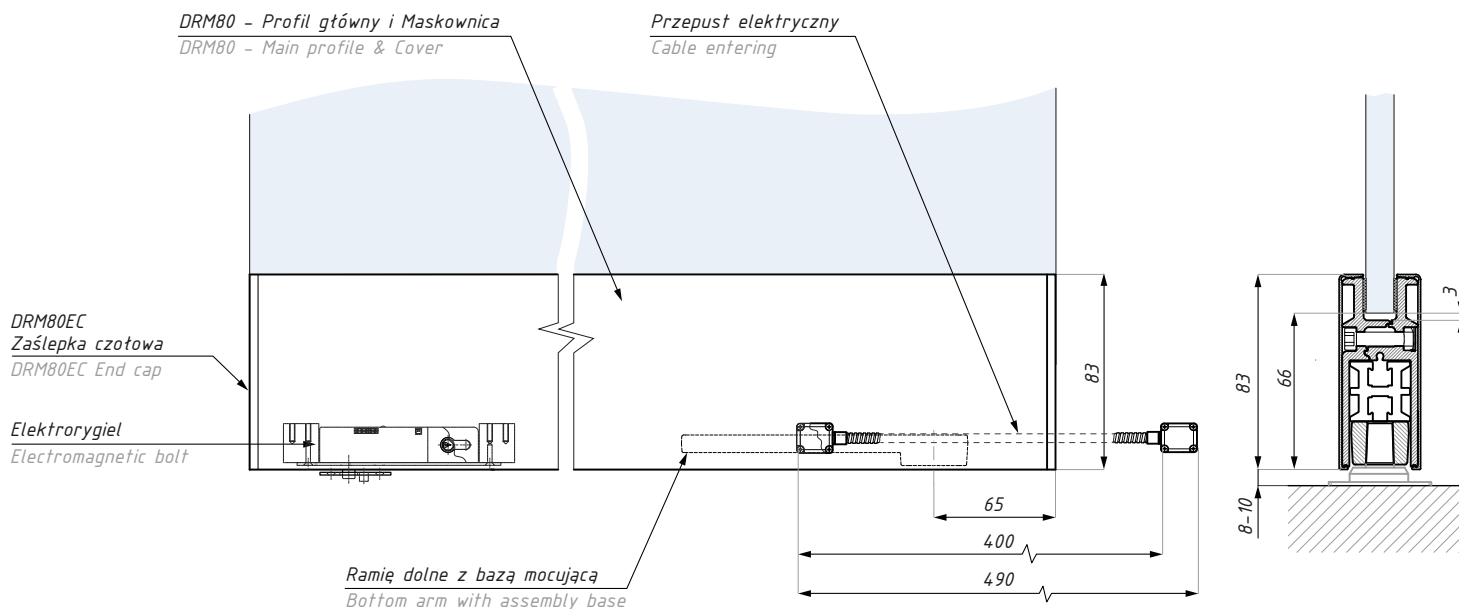

Zestawy EK dla drzwi: Listwa montażowa z ramieniem dolnym i elektroygłem standardowym
Door sets EK: Rail with bottom arm and electromagnetic bolt

Zestaw zawiera / Set includes

Kod / Code	Produkt / Produkt	Sztuk / Pcs
	profil główny / main profile	kpl. / set
	maskownica / cover	kpl. / set
DRM80EC	zaślepka czołowa / end cap	2
PM88-PL2	wkładka patentowa do zamka / cylinder for lock	1
	elektroygiel / electromagnetic bolt	1
	ramię dolne z bazą mocującą / bottom arm with assembly base	1
	zamek z bazą mocującą / lock with assembly base	1
	uszczelki do szkła / gaskets	kpl. / set
	śruby mocujące z nakrętką / screws with nuts	kpl. / set
	przepust kablowy / cable entering	kpl. / set

Długość 980 mm / Length 980 mm

Kod zestawu Set's code	Grubość szkła (mm) Glass thickness (mm)	Wykończenie Finish
DRM80EK980SS08	8	satyna / satin
DRM80EK980SS10	10	satyna / satin
DRM80EK980SS12	12	satyna / satin
DRM80EK980NA08	8	anoda srebrna / silver anodized
DRM80EK980NA10	10	anoda srebrna / silver anodized
DRM80EK980NA12	12	anoda srebrna / silver anodized
DRM80EK980AX08	8	alinox / alinox
DRM80EK980AX10	10	alinox / alinox
DRM80EK980AX12	12	alinox / alinox

Długość 1250 mm / Length 1250 mm

Kod zestawu Set's code	Grubość szkła (mm) Glass thickness (mm)	Wykończenie Finish
DRM80EK1250SS08	8	satyna / satin
DRM80EK1250SS10	10	satyna / satin
DRM80EK1250SS12	12	satyna / satin
DRM80EK1250NA08	8	anoda srebrna / silver anodized
DRM80EK1250NA10	10	anoda srebrna / silver anodized
DRM80EK1250NA12	12	anoda srebrna / silver anodized
DRM80EK1250AX08	8	alinox / alinox
DRM80EK1250AX10	10	alinox / alinox
DRM80EK1250AX12	12	alinox / alinox