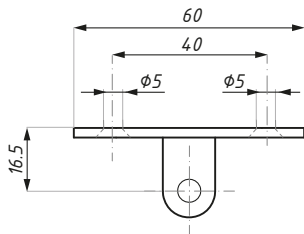

Wspornik balustradowy z regulowanym kątem nachylenia
pochwyty i regulowaną wysokością, montaż do ściany
Elbow connector adjustable, wall montage

* regulowane / adjustable

poręcz okrągła
round handrail

poręcz płaska
flat handrail

Kod / Code	Poręcz Handrail	Wykończenie Finish
CDA/EB04-P00-SSS	płaska / flat	satyna / satin
CDA/EB04-P16-SSS	okrągła / round	satyna / satin

material: stal nierdzewna SUS 316

material: stainless steel SUS 316