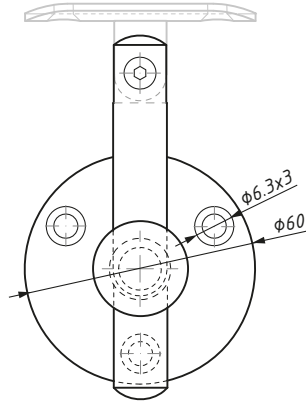

Wspornik balustradowy z regulowanym kątem nachylenia
pochwyty i regulowaną wysokością, montaż do ściany
Elbow connector adjustable, wall montage

* regulowane / adjustable

poręcz okrągła
round handrail

poręcz płaska
flat handrail

Kod / Code	Poręcz Handrail	Wykończenie Finish
CDA/EB04-P00-SSS	płaska / flat	satyna / satin
CDA/EB04-P16-SSS	okrągła / round	satyna / satin

material: stal nierdzewna SUS 316

material: stainless steel SUS 316