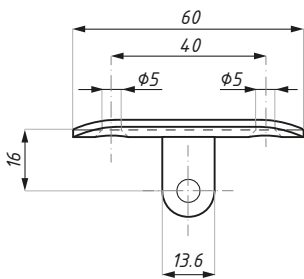

Wspornik balustradowy z regulowanym kątem nachylenia
pochwyty i regulowaną wysokością, montaż do ściany
Elbow connector adjustable, wall montage

* regulowane / adjustable

poręcz okrągła
round handrail

poręcz płaska
flat handrail

Kod / Code	Poręcz Handrail	Wykończenie Finish
CDA/EB04-P00-SSS	płaska / flat	satyna / satin
CDA/EB04-P16-SSS	okrągła / round	satyna / satin

material: stal nierdzewna SUS 316

material: stainless steel SUS 316