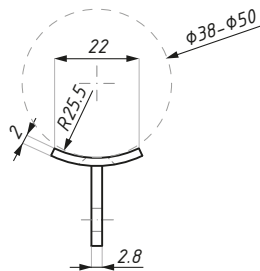

Wspornik balustradowy z regulowanym kątem nachylenia
pochwyty i regulowaną wysokością, montaż do ściany
Elbow connector adjustable, wall montage

* regulowane / adjustable

poręcz okrągła
round handrail

poręcz płaska
flat handrail

Kod / Code	Poręcz Handrail	Wykończenie Finish
CDA/EB04-P00-SSS	płaska / flat	satyna / satin
CDA/EB04-P16-SSS	okrągła / round	satyna / satin

material: stal nierdzewna SUS 316

material: stainless steel SUS 316