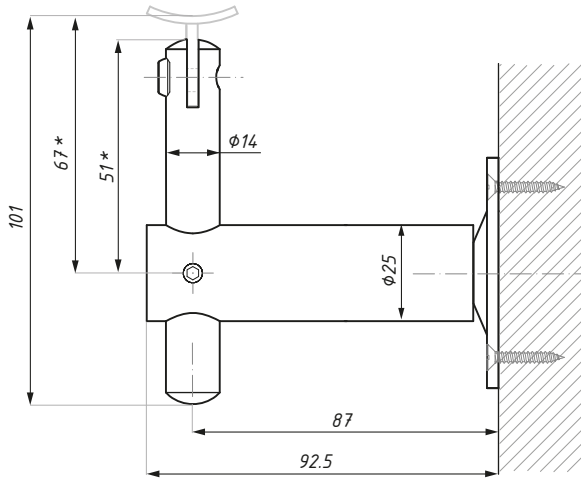

Wspornik balustradowy z regulowanym kątem nachylenia
pochwyty i regulowaną wysokością, montaż do ściany
Elbow connector adjustable, wall montage

* regulowane / adjustable

poręcz okrągła
round handrail

poręcz płaska
flat handrail

Kod / Code	Poręcz Handrail	Wykończenie Finish
CDA/EB04-P00-SSS	płaska / flat	satyna / satin
CDA/EB04-P16-SSS	okrągła / round	satyna / satin

material: stal nierdzewna SUS 316

material: stainless steel SUS 316