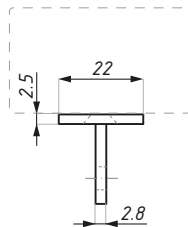

Wspornik balustradowy z regulowanym kątem nachylenia
pochwyty i regulowaną wysokością, montaż do ściany
Elbow connector adjustable, wall montage

* regulowane / adjustable

poręcz okrągła
round handrail

poręcz płaska
flat handrail

Kod / Code	Poręcz Handrail	Wykończenie Finish
CDA/EB04-P00-SSS	płaska / flat	satyna / satin
CDA/EB04-P16-SSS	okrągła / round	satyna / satin

material: stal nierdzewna SUS 316

material: stainless steel SUS 316