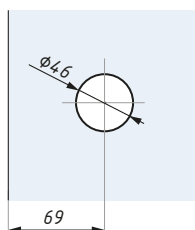

## CDA/F13SET

Zamek do drzwi z kluczem od zewnątrz  
oraz przyciskiem blokującym od wewnątrz  
Lock with outside key and inside block button

Przygotowanie szkła  
Glass preparation