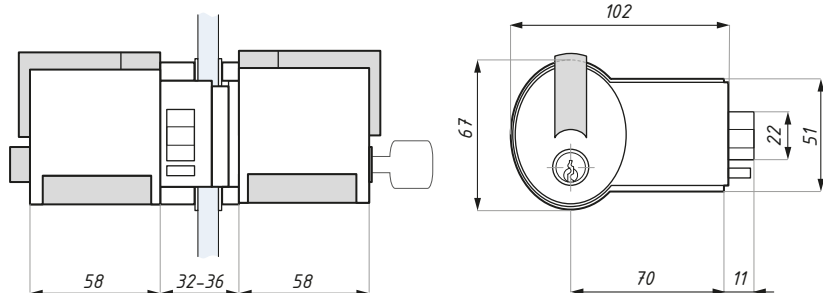

## CDA/F13SET

Zamek do drzwi z kluczem od zewnątrz  
oraz przyciskiem blokującym od wewnątrz  
Lock with outside key and inside block button

Przygotowanie szkła  
Glass preparation