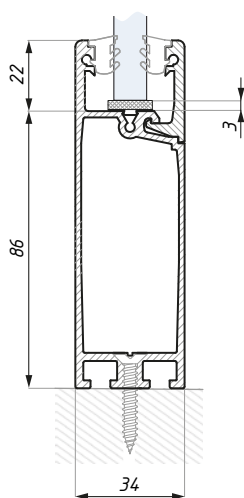

CDA/FCM100

Profil montażowy dolny
Bottom rail for fix panel

Kod / Code	Grubość szkła (mm) Glass thickness (mm)	Wykończenie Finish	Uszczelka Seal	Materiał Material
CDA/FCM100-BOT10AXWH	10	alinox / alinox	bezbarwna / transparent white	aluminium / aluminium
CDA/FCM100-BOT10AXBL	10	alinox / alinox	czarna / black	aluminium / aluminium
CDA/FCM100-BOT12AXWH	12	alinox / alinox	bezbarwna / transparent white	aluminium / aluminium
CDA/FCM100-BOT12AXBL	12	alinox / alinox	czarna / black	aluminium / aluminium

długość (mm): 3000 / zawiera uszczelkę i podkładkę

profile's lenght (mm): 3000 / seal and T strip included