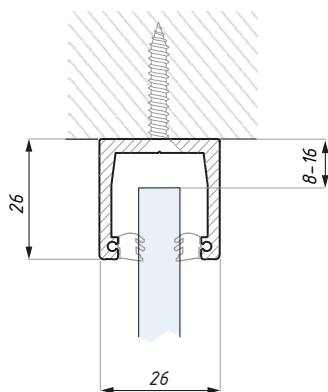

CDA/FCM26T

Profil montażowy górny
Top rail for fix panel

Kod / Code	Grubość szkła (mm) Glass thickness (mm)	Wykończenie Finish
CDA/FCM26-TOP08NAWH	8	anoda srebrna / silver anodized
CDA/FCM26-TOP10NAWH	10	anoda srebrna / silver anodized
CDA/FCM26-TOP08AXWH	8	alinox / alinox
CDA/FCM26-TOP10AXWH	10	alinox / alinox
materiał: aluminium		materiał: aluminium
długość (mm): 3000		profile's length (mm): 3000
zawiera bezbarwną uszczelkę		transparent white seal included