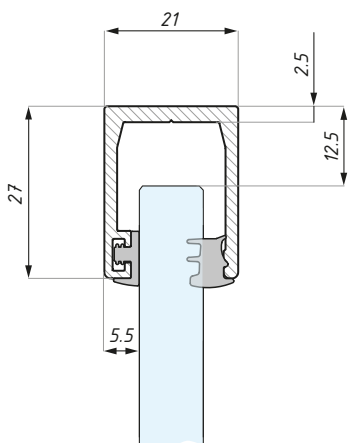

LAZIO / LINEA NERA

KARTA TECHNICZNA / TECHNICAL INFORMATION

FCM27USET

Profil montażowy „U” do panelu stałego - zestaw
Top Aluminium "U" profile for fixed panels - set

Kod Code	Grubość szkła (mm) Glass thickness (mm)	Materiał Material	Wykończenie Finish	Kolor uszczelek Gaskets color
FCM27USET-08NABL	8	aluminium / aluminium	anoda czarna / black anodised	czarne / black
FCM27USET-10NABL	10	aluminium / aluminium	anoda czarna/ black anodised	czarne / black

długość profilu (mm): 3000
zawiera komplet czarnych uszczelek

length (mm): 3000
black gaskets included

UWAGA: W przypadku grubości szkła 12 mm do montażu panelu stałego można zastosować profil DRM38 z serii ROMA lub FCM38 z serii LAZIO
ATTENTION: For the glass of 12mm thickness the profiles DRM38 and FCM38 are available in LINEA NERA RANGE