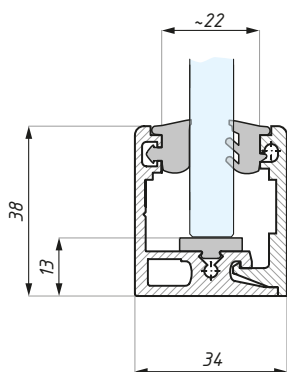

### FCM38SET

Profil montażowy do panelu stałego, dzielony z uszczelkami - zestaw  
Bottom snap aluminium profile for fixed panels- set

Kod Code	Grubość szkła (mm) Glass thickness (mm)	Materiał Material	Wykończenie Finish	Kolor uszczelek Gaskets color
FCM38SET-10NABL	10 – 10.76	aluminium / aluminium	anoda czarna / black anodised	czarny / black
FCM38SET-12NABL	12 – 12.76	aluminium / aluminium	anoda czarna / black anodised	czarny / black

długość profilu (mm): 3000

zawiera komplet czarnych uszczelki i podkładkę pod szkło

length (mm): 3000

T strip & black gaskets included

CDA Polska Sp. z o.o. Sp. k.

Ul. Robotnicza 60, 53-608 Wrocław

 [www.cdapolska.pl](http://www.cdapolska.pl)