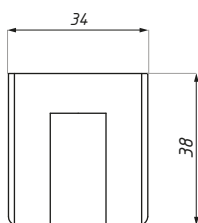

### FCM38UEC

Zaślepka czołowa dla FCM38USET  
End cap for FCM38USET

Kod / Code	Materiał Material	Wykończenie Finish
FCM38UEC-ABS NABL	ABS / ABS	czarny / black

CDA Polska Sp. z o.o. Sp. k.

Ul. Robotnicza 60, 53-608 Wrocław