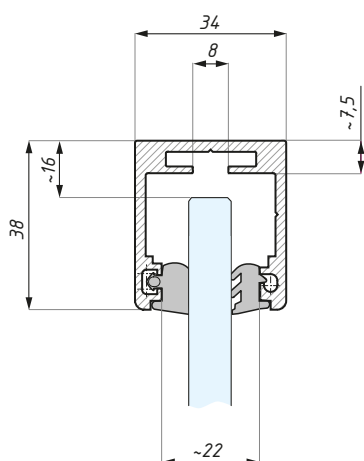

### FCM38USET

Profil montażowy „U” z uszczelkami, do panelu stałego - zestaw  
Top aluminium „U” profile for fixed panels - set

Kod Code	Grubość szkła (mm) Glass thickness (mm)	Materiał Material	Wykończenie Finish	Kolor uszczelek Gaskets color
FCM38USET-10NABL	10 – 10.76	aluminium / aluminium	anoda czarna / black anodised	czarny / black
FCM38USET-12NABL	12 – 12.76	aluminium / aluminium	anoda czarna / black anodised	czarny / black

długość profilu (mm): 3000

zawiera komplet czarnych uszczelek

length (mm): 3000

Black gaskets included

CDA Polska Sp. z o.o. Sp. k.

Ul. Robotnicza 60, 53-608 Wrocław

 [www.cdapolska.pl](http://www.cdapolska.pl)