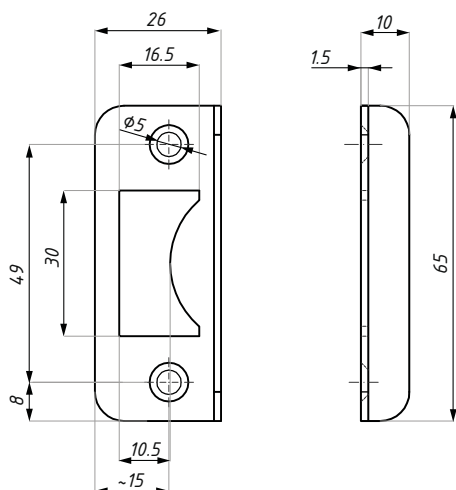

## FR-PCL

Płytki do zamków centralnych z serii ERICE LINE i OFFICE LINE  
Plate for central locks ERICE LINE & OFFICE LINE series

Kod / Code

Materiał / Material

FR-PCL

stal nierdzewna / stainless steel

CDA Polska Sp. z o.o. Sp. k.