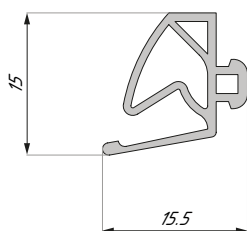

NUOVO PALERMO

KARTA TECHNICZNA / TECHNICAL INFORMATION

FR-U04

Uszczelka dla profili ościeżnicowych typu „Z” i „H”
Door frame seal for „Z” & „H” profiles

Kod / Code	Długość / Length	Materiał / Material	Kolor / Color
FR-U04-1250GR	1250 ⁺¹⁰	EPDM / EPDM rubber	szary / grey
FR-U04-2300GR	2300 ⁺¹⁰	EPDM / EPDM rubber	szary / grey
FR-U04-2510GR	2510 ⁺¹⁰	EPDM / EPDM rubber	szary / grey
FR-U04-3000GR	3000 ⁺¹⁰	EPDM / EPDM rubber	szary / grey
FR-U04-1250BL	1250 ⁺¹⁰	EPDM / EPDM rubber	czarny / black
FR-U04-2300BL	2300 ⁺¹⁰	EPDM / EPDM rubber	czarny / black
FR-U04-2510BL	2510 ⁺¹⁰	EPDM / EPDM rubber	czarny / black
FR-U04-3000BL	3000 ⁺¹⁰	EPDM / EPDM rubber	czarny / black