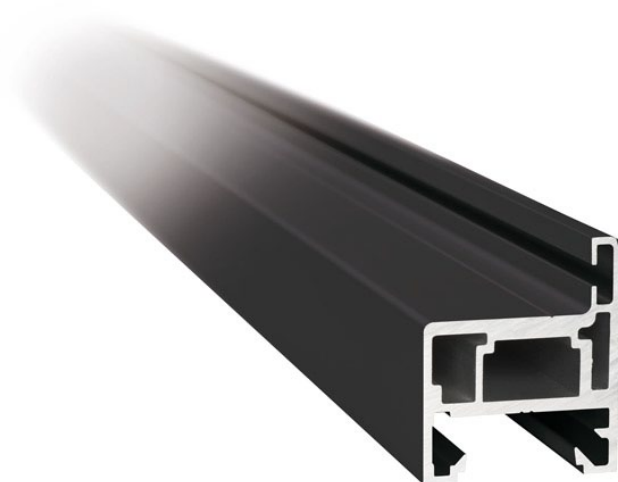

NUOVO PALERMO / LINEA NERA

KARTA TECHNICZNA / TECHNICAL INFORMATION

FRH

Profil ościeżnicowy typu „H”
„H” type aluminium door frame profile

Kod / Code	Długość / Length (mm)	Materiał / Material	Wykończenie / Finish
FRH-1250NABL	1250	aluminium / aluminium	anoda czarna / black anodised
FRH-2300NABL	2300	aluminium / aluminium	anoda czarna / black anodised
FRH-2510NABL	2510	aluminium / aluminium	anoda czarna / black anodised
FRH-3000NABL	3000	aluminium / aluminium	anoda czarna / black anodised