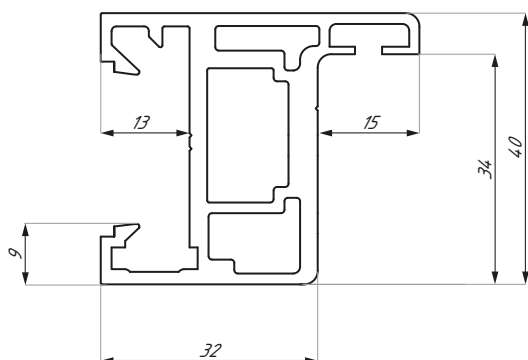

NUOVO PALERMO / LINEA NERA

KARTA TECHNICZNA / TECHNICAL INFORMATION

FRH

Profil ościeżnicowy typu „H”
„H” type aluminium door frame profile

Kod / Code	Długość / Length (mm)	Materiał / Material	Wykończenie / Finish
FRH-1250NABL	1250	aluminium / aluminium	anoda czarna / black anodised
FRH-2300NABL	2300	aluminium / aluminium	anoda czarna / black anodised
FRH-2510NABL	2510	aluminium / aluminium	anoda czarna / black anodised
FRH-3000NABL	3000	aluminium / aluminium	anoda czarna / black anodised