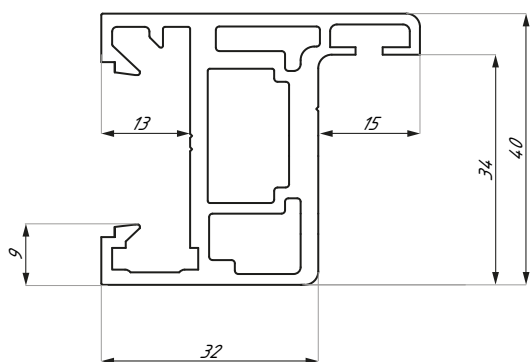

### FRH

Profil ościeżnicowy typu „H”  
„H” type aluminium door frame profile

Kod / Code	Materiał / Material	Wykończenie / Finish
FRH-1250NA	aluminium / aluminium	anoda srebrna / silver anodized
FRH-1250NAS	aluminium / aluminium	anoda satyna / satin anodized
FRH-2300NA	aluminium / aluminium	anoda srebrna / silver anodized
FRH-2300NAS	aluminium / aluminium	anoda satyna / satin anodized
FRH-2510NA	aluminium / aluminium	anoda srebrna / silver anodized
FRH-2510NAS	aluminium / aluminium	anoda satyna / satin anodized
FRH-3000NA	aluminium / aluminium	anoda srebrna / silver anodized
FRH-3000NAS	aluminium / aluminium	anoda satyna / satin anodized