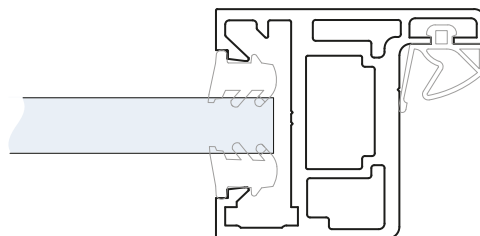

### FRH

Profil ościeżnicowy typu „H”  
„H” type aluminium door frame profile

Kod / Code	Materiał / Material	Wykończenie / Finish
FRH-1250NA	aluminium / aluminium	anoda srebrna / silver anodized
FRH-1250NAS	aluminium / aluminium	anoda satyna / satin anodized
FRH-2300NA	aluminium / aluminium	anoda srebrna / silver anodized
FRH-2300NAS	aluminium / aluminium	anoda satyna / satin anodized
FRH-2510NA	aluminium / aluminium	anoda srebrna / silver anodized
FRH-2510NAS	aluminium / aluminium	anoda satyna / satin anodized
FRH-3000NA	aluminium / aluminium	anoda srebrna / silver anodized
FRH-3000NAS	aluminium / aluminium	anoda satyna / satin anodized