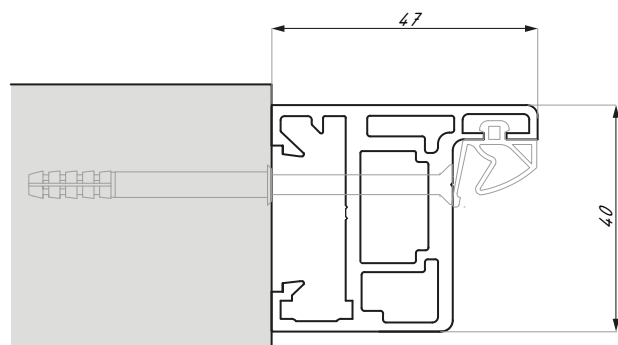

### FRH

Profil ościeżnicowy typu „H”  
„H” type aluminium door frame profile

Kod / Code	Materiał / Material	Wykończenie / Finish
FRH-1250NA	aluminium / aluminium	anoda srebrna / silver anodized
FRH-1250NAS	aluminium / aluminium	anoda satyna / satin anodized
FRH-2300NA	aluminium / aluminium	anoda srebrna / silver anodized
FRH-2300NAS	aluminium / aluminium	anoda satyna / satin anodized
FRH-2510NA	aluminium / aluminium	anoda srebrna / silver anodized
FRH-2510NAS	aluminium / aluminium	anoda satyna / satin anodized
FRH-3000NA	aluminium / aluminium	anoda srebrna / silver anodized
FRH-3000NAS	aluminium / aluminium	anoda satyna / satin anodized