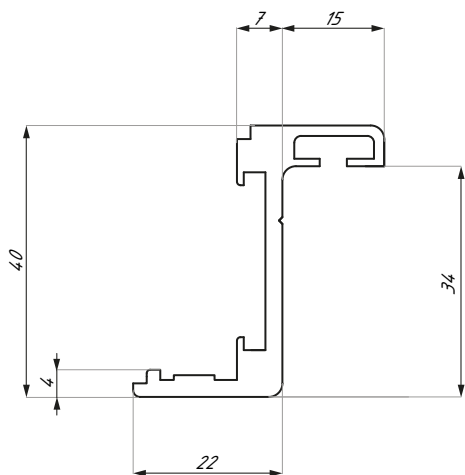

NUOVO PALERMO / LINEA NERA

KARTA TECHNICZNA / TECHNICAL INFORMATION

FRZ

Profil ościeżnicowy typu „Z”
„Z” type aluminium door frame profile

Kod / Code	Długość / Length (mm)	Materiał / Material	Wykończenie / Finish
FRZ-1250NABL	1250	aluminium / aluminium	anoda czarna / black anodised
FRZ-2300NABL	2300	aluminium / aluminium	anoda czarna / black anodised
FRZ-2510NABL	2510	aluminium / aluminium	anoda czarna / black anodised
FRZ-3000NABL	3000	aluminium / aluminium	anoda czarna / black anodised