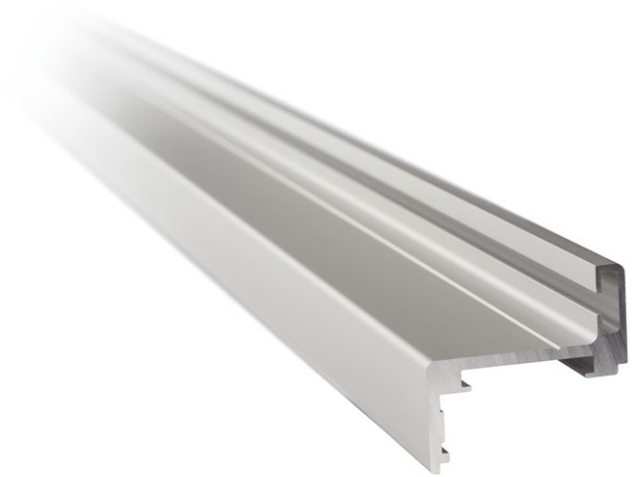

NUOVO PALERMO

KARTA TECHNICZNA / TECHNICAL INFORMATION

FRZ

Profil ościeżnicowy typu „Z”
„Z” type aluminium door frame profile

Kod / Code	Materiał / Material	Wykończenie / Finish
FRZ-1250NA	aluminium / aluminium	anoda srebrna / silver anodized
FRZ-1250NAS	aluminium / aluminium	anoda satyna / satin anodized
FRZ-2300NA	aluminium / aluminium	anoda srebrna / silver anodized
FRZ-2300NAS	aluminium / aluminium	anoda satyna / satin anodized
FRZ-2510NA	aluminium / aluminium	anoda srebrna / silver anodized
FRZ-2510NAS	aluminium / aluminium	anoda satyna / satin anodized
FRZ-3000NA	aluminium / aluminium	anoda srebrna / silver anodized
FRZ-3000NAS	aluminium / aluminium	anoda satyna / satin anodized