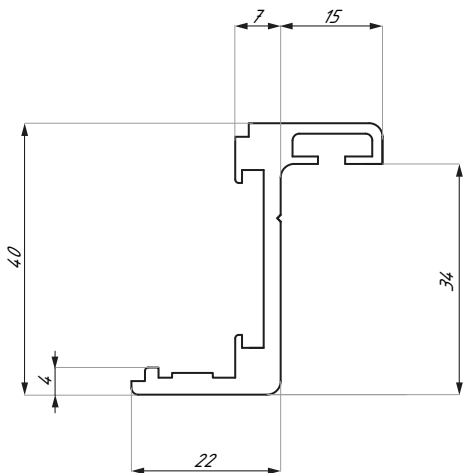

NUOVO PALERMO

KARTA TECHNICZNA / TECHNICAL INFORMATION

FRZ

Profil ościeżnicowy typu „Z”
„Z” type aluminium door frame profile

Kod / Code	Materiał / Material	Wykończenie / Finish
FRZ-1250NA	aluminium / aluminium	anoda srebrna / silver anodized
FRZ-1250NAS	aluminium / aluminium	anoda satyna / satin anodized
FRZ-2300NA	aluminium / aluminium	anoda srebrna / silver anodized
FRZ-2300NAS	aluminium / aluminium	anoda satyna / satin anodized
FRZ-2510NA	aluminium / aluminium	anoda srebrna / silver anodized
FRZ-2510NAS	aluminium / aluminium	anoda satyna / satin anodized
FRZ-3000NA	aluminium / aluminium	anoda srebrna / silver anodized
FRZ-3000NAS	aluminium / aluminium	anoda satyna / satin anodized