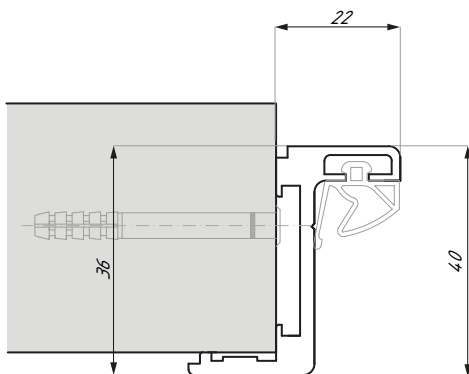

NUOVO PALERMO

KARTA TECHNICZNA / TECHNICAL INFORMATION

FRZ

Profil ościeżnicowy typu „Z”
„Z” type aluminium door frame profile

Kod / Code	Materiał / Material	Wykończenie / Finish
FRZ-1250NA	aluminium / aluminium	anoda srebrna / silver anodized
FRZ-1250NAS	aluminium / aluminium	anoda satyna / satin anodized
FRZ-2300NA	aluminium / aluminium	anoda srebrna / silver anodized
FRZ-2300NAS	aluminium / aluminium	anoda satyna / satin anodized
FRZ-2510NA	aluminium / aluminium	anoda srebrna / silver anodized
FRZ-2510NAS	aluminium / aluminium	anoda satyna / satin anodized
FRZ-3000NA	aluminium / aluminium	anoda srebrna / silver anodized
FRZ-3000NAS	aluminium / aluminium	anoda satyna / satin anodized