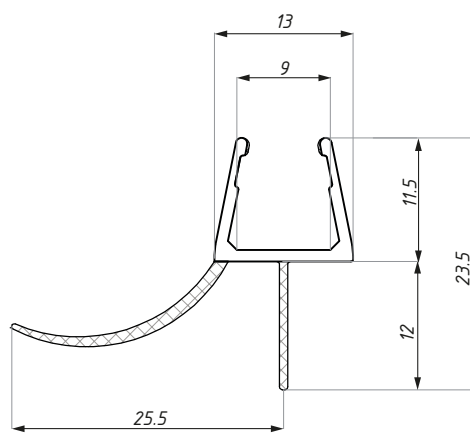

Uszczelka GGE8-10
montaż na szkle 8 mm
Clip seal GGE8-10 for glass 8 mm

Uszczelka GGE8-10
montaż na szkle 10 mm
Clip seal GGE8-10 for glass 10 mm

Uszczelka GGE8-10
Clip seal GGE8-10

Kod / Code	Grubość szkła (mm) Glass thickness (mm)	Długość (mm) Length (mm)
GGE8-10	8-10	2500
materiał: PVC		materiał: PVC
zakres temperatur: 0 - 50°C		temperature range: 0 - 50°C
odporność UV: EN ISO 4892-2		UV resistance: EN ISO 4892-2