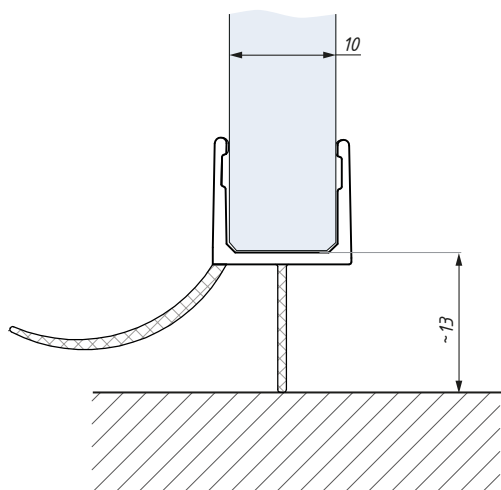

Uszczelka GGE8-10
montaż na szkle 8 mm
Clip seal GGE8-10 for glass 8 mm

Uszczelka GGE8-10
montaż na szkle 10 mm
Clip seal GGE8-10 for glass 10 mm

Uszczelka GGE8-10
Clip seal GGE8-10

Kod / Code	Grubość szkła (mm) Glass thickness (mm)	Długość (mm) Length (mm)
GGE8-10	8-10	2500
materiał: PVC		materiał: PVC
zakres temperatur: 0 - 50°C		temperature range: 0 - 50°C
odporność UV: EN ISO 4892-2		UV resistance: EN ISO 4892-2