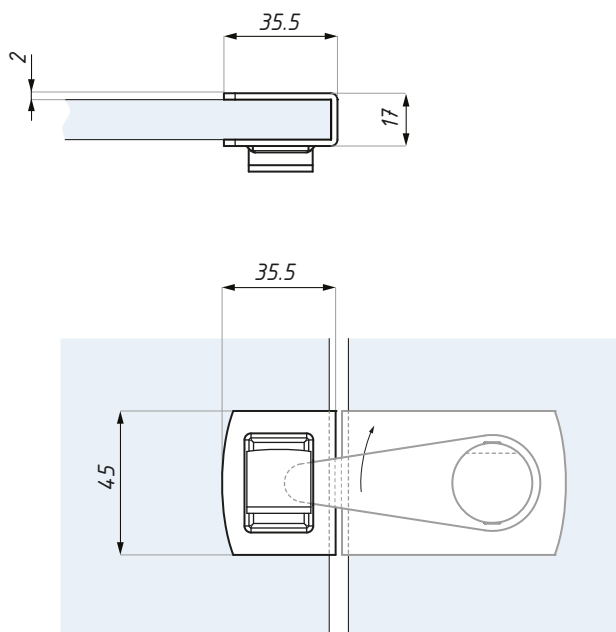

GK624

Zaczep do zamka US624 (bez wycięcia w szkle)
Strike for latch US624 (without glass notch)

GK624 Zaczep
GK624 Strike

US624 Zamek
US624 Latch

INFORMACJA: Nie wymaga wycięć w szkle
NOTE: No glass preparation required

Kod / Code	Strona / Side	Wykończenie / Finish
GK624RHPC	prawy / right	połysk / polished chrome
GK624LHPC	lewy / left	połysk / polished chrome
GK624RHSC	prawy / right	satyna / satin chrome
GK624LHSC	lewy / left	satyna / satin chrome
materiał: stal nierdzewna		material: stainless steel
grubość szkła (mm): 8; 10; 12		glass thickness (mm): 8; 10; 12
nie zawiera podkładek		gaskets not included