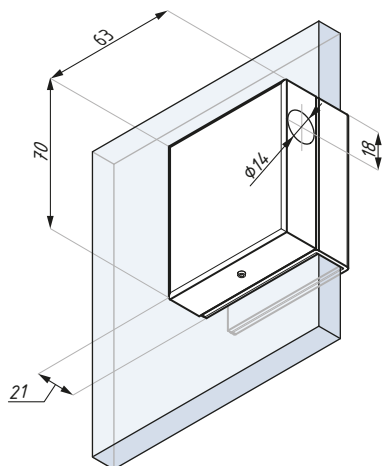

GK629

Przeciwkaseta (bez wycięcia w szkle)
Strike patch (without glass notch)

| Kod / Code | Materiał Material | Wykończenie Finish |
|-------------------------------|-----------------------------------|---------------------------------|
| GK629PSS | stal nierdzewna / stainless steel | połysk / polish |
| GK629SSS | stal nierdzewna / stainless steel | satyna / satin |
| grubość szkła (mm): 8; 10; 12 | | glass thickness (mm): 8; 10; 12 |
| dla zamka: US629 | | for lock: US629 |