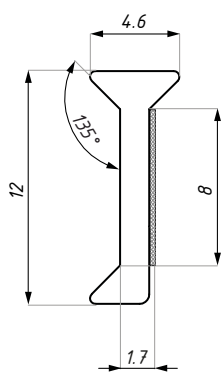

CDA/ITS90

Uszczelka międzyszybowa 90° narożna z taśmą montażową
Interpanel corner seal 90° with adhesive tape

CDA/ITS90-08

CDA/ITS90-10

CDA/ITS90-12

Kod / Code	Grubość szkła (mm) Glass thickness (mm)	Długość (mm) Length (mm)
CDA/ITS90-08	8	3000
CDA/ITS90-10	10	3000
CDA/ITS90-12	12	3000