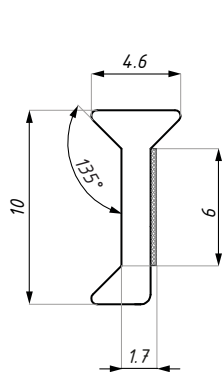

CDA/ITS90

Uszczelka międzyszybowa 90° narożna z taśmą montażową
Interpanel corner seal 90° with adhesive tape

CDA/ITS90-08

CDA/ITS90-10

CDA/ITS90-12

Kod / Code	Grubość szkła (mm) Glass thickness (mm)	Długość (mm) Length (mm)
CDA/ITS90-08	8	3000
CDA/ITS90-10	10	3000
CDA/ITS90-12	12	3000