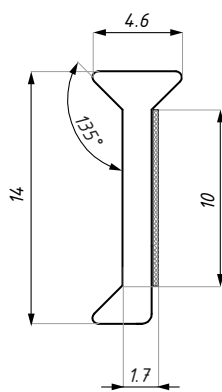

CDA/ITS90

Uszczelka międzyszybowa 90° narożna z taśmą montażową
Interpanel corner seal 90° with adhesive tape

CDA/ITS90-08

CDA/ITS90-10

CDA/ITS90-12

Kod / Code	Grubość szkła (mm) Glass thickness (mm)	Długość (mm) Length (mm)
CDA/ITS90-08	8	3000
CDA/ITS90-10	10	3000
CDA/ITS90-12	12	3000

material: szkło akrylowe

material: acrylic glass