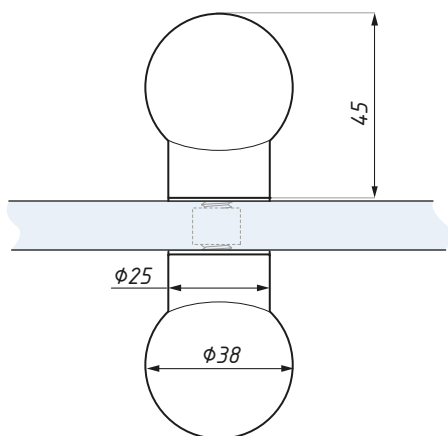

KH15-38

Gałka do drzwi (ø38)
Door knob (ø38)

Przygotowanie szkła
Glass preparation

Kod / Code	Materiał / Material	Wykończenie / Finish
KH15-38PSS	stal nierdzewna / stainless steel	połysk / polish
KH15-38SSS	stal nierdzewna / stainless steel	satyna / satin

grubość szkła (mm): 8; 10; 12

glass thickness (mm): 8; 10; 12