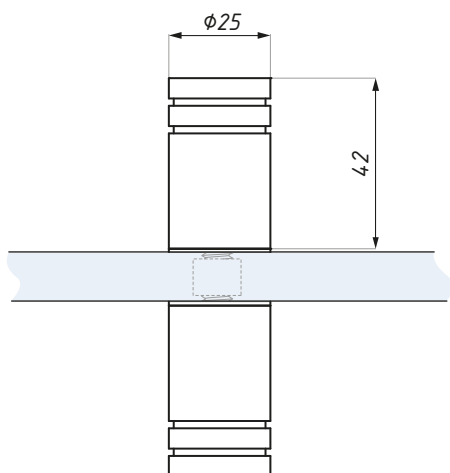

KH17-25

Gałka do drzwi (Ø25)
Door knob (Ø25)

Przygotowanie szkła
Glass preparation

Kod / Code	Materiał / Material	Wykończenie / Finish
KH17-25PSS	stal nierdzewna / stainless steel	połysk / polish
KH17-25SSS	stal nierdzewna / stainless steel	satyna / satin

grubość szkła (mm): 8; 10; 12

glass thickness (mm): 8; 10; 12