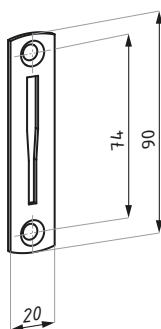

MODENA

KARTA TECHNICZNA / TECHNICAL INFORMATION

KP625

Zaczep do zamka US625 (mocowany na ścianie)

Strike for latch US625 (fixed to wall)

Kod / Code	Materiał / Material	Wykończenie / Finish
KP625PSS	stal nierdzewna / stainless steel	połysk / polished
KP625SSS	stal nierdzewna / stainless steel	satyna / satin