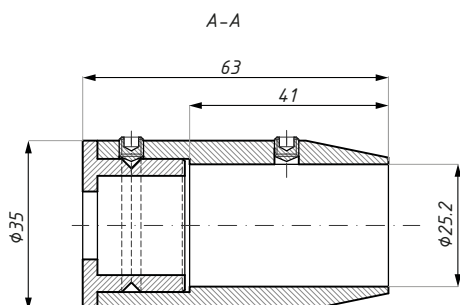

MIL-MSD

Mocowanie doczołowe systemu do ściany
Side mounting to wall

Kod / Code

MIL-MSD

wykończenie: satyna

Materiał / Material

stal nierdzewna / stainless steel

finish: satin