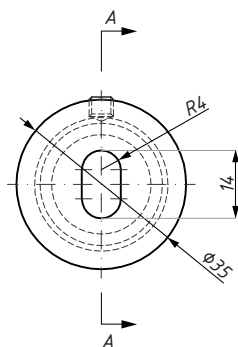

MIL-MSD

Mocowanie doczołowe systemu do ściany
Side mounting to wall

Kod / Code

MIL-MSD

wykończenie: satyna

Materiał / Material

stal nierdzewna / stainless steel

finish: satin