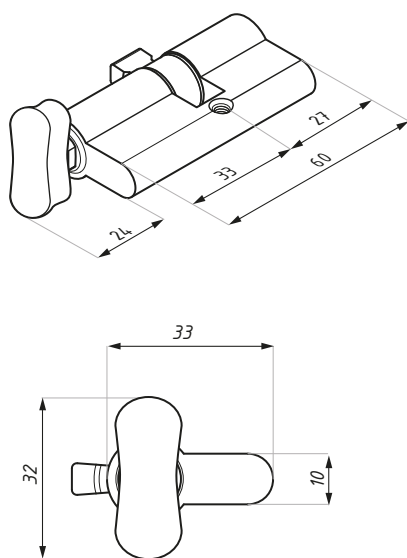

## CDA/MZL-C04

Wkładka z gałką  
Thumb - turn cylinder

Kod / Code	Materiał / Material	Wykończenie / Finish
MZL-C04	mosiądz / brass	bicolor (satyna - połysk) bicolor (satin - polish)
dla zamka: CDA/CL311S, CL411S		for lock: CDA/CL311S, CL411S