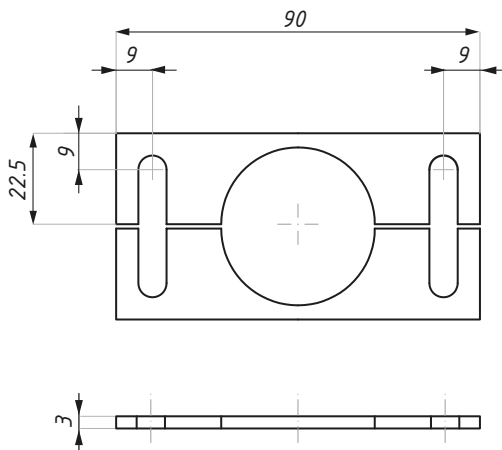

## PD15-3

Komplet podkładek dystansujących (+3mmH)  
Spacer kit (+3mmH)

Kod / Code	Materiał Material	Wykończenie Finish
PD15-3SSS	stal nierdzewna / stainless steel	satyna / satin
dla: PD15		for: PD15