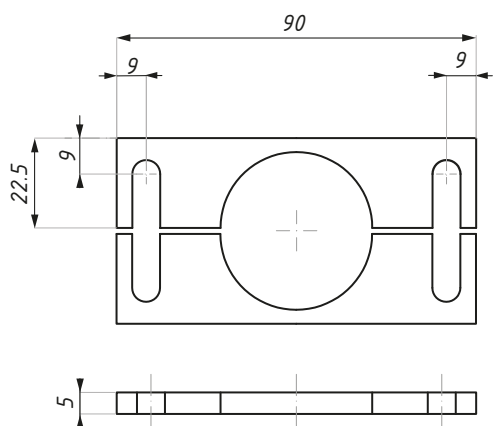

PD15-5

Komplet podkładek dystansujących (+5mmH)
Spacer kit (+5mmH)

Kod / Code	Materiał Material	Wykończenie Finish
PD15-5SSS	stal nierdzewna / stainless steel	satyna / satin
dla: PD15		for: PD15