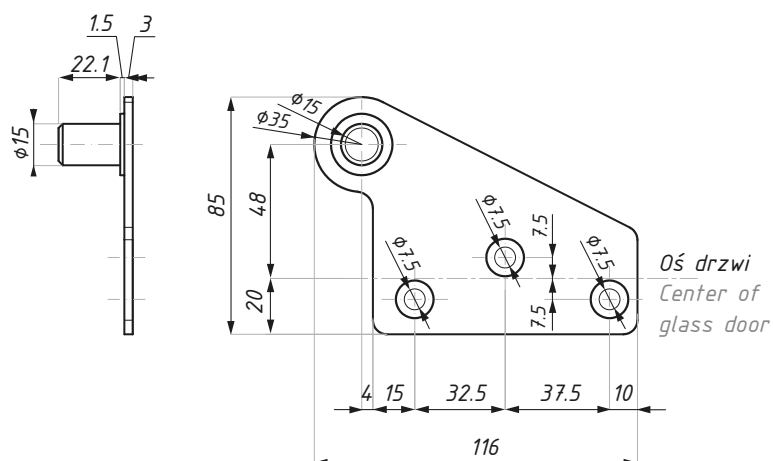

PD24-OSLH

Płytkę z trzpieniem z przesuniętą osią (lewa)
Top pivot, offset (left handed)

Kod / Code	Materiał / Material	Wykończenie / Finish
PD24-OSLHSSS	stal nierdzewna / stainless steel	satyna / satin

dla: PD20-OSLH