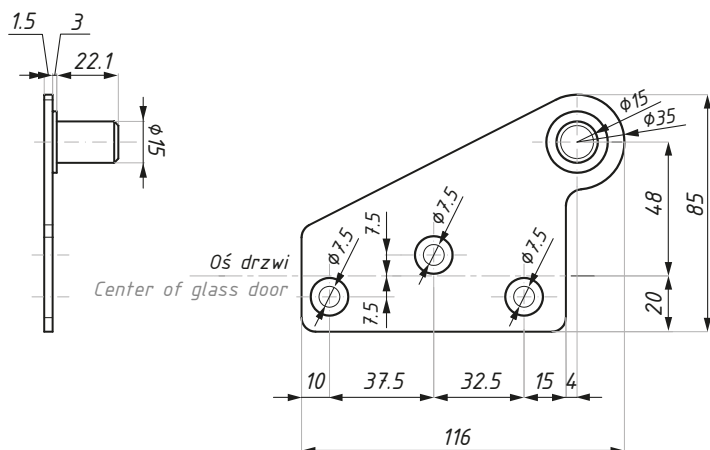

PD24-OSRH

Płytkę z trzpieniem z przesuniętą osią (prawa)
Top pivot, offset (right handed)

Kod / Code

PD24-OSRHSSS

**Materiał
Material**

stal nierdzewna / stainless steel

**Wykończenie
Finish**

satyna / satin