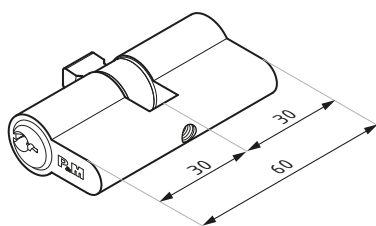

CDA/PM88-PL2

Aksesoria do drzwi: wkładka patentowa
Door accessories: euro - profile cylinder

Kod / Code	Materiał Material	Wykończenie Finish
CDA/PM88-PL2	mosiądz / brass	chrom satyna / satin chrome