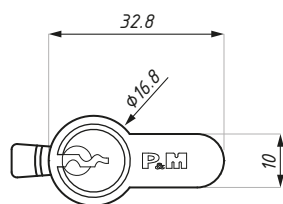

CDA/PM88-PL2

Aksesoria do drzwi: wkładka patentowa
Door accessories: euro - profile cylinder

Kod / Code	Materiał Material	Wykończenie Finish
CDA/PM88-PL2	mosiądz / brass	chrom satyna / satin chrome