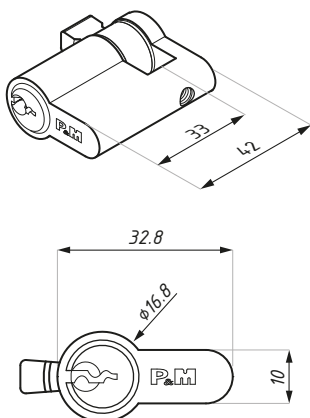

CDA/PM88/9-PL2

Aksesoria do drzwi: półwkładka
Door accessories: euro - profile halfcylinder

Kod / Code	Materiał Material	Wykończenie Finish
CDA/PM88/9-PL2	mosiądz / brass	chrom / chrome