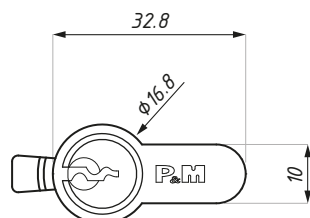

## PM88

Wkładka  
Euro-profile cylinder

Kod / Code	Materiał Material	Wykończenie Finish
PM88	mosiądz / brass	chrom satyna / satin chrome