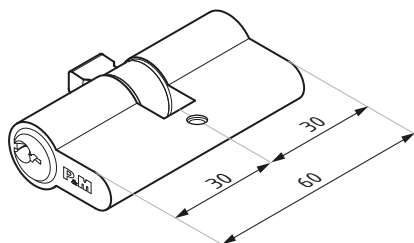

## PM88

Wkładka  
Euro-profile cylinder

Kod / Code	Materiał Material	Wykończenie Finish
PM88	mosiądz / brass	chrom satyna / satin chrome