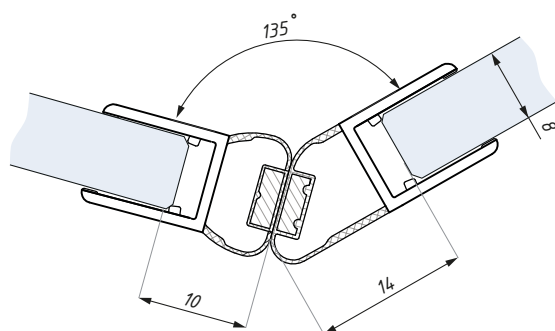

Uszczelka PMSE6-8
montaż na szkłe 6 mm
Clip seal PMSE6-8 for glass 6 mm

Uszczelka PMSE6-8
montaż na szkłe 8 mm
Clip seal PMSE6-8 for glass 8 mm

Uszczelka PMSE6-8
Clip seal PMSE6-8

Kod / Code	Grubość szkła (mm) Glass thickness (mm)	Długość (mm) Length (mm)
PMSE6-8	6 - 8	2200
materiał: PVC		materiał: PVC
zakres temperatur: 0 - 50°C		temperature range: 0 - 50°C
odporność UV: EN ISO 4892-2		UV resistance: EN ISO 4892-2