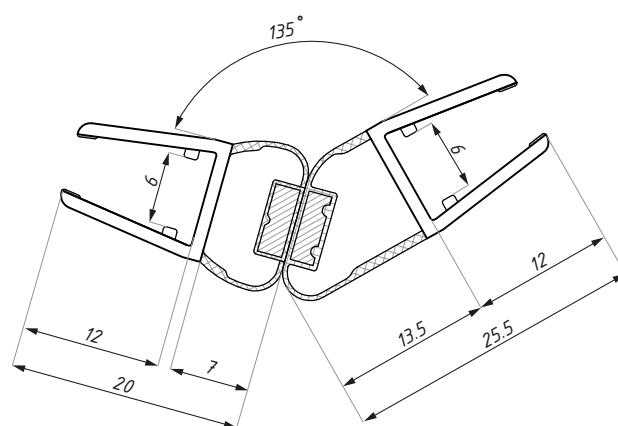

Uszczelka PMSE6-8
montaż na szkłe 6 mm
Clip seal PMSE6-8 for glass 6 mm

Uszczelka PMSE6-8
montaż na szkłe 8 mm
Clip seal PMSE6-8 for glass 8 mm

Uszczelka PMSE6-8
Clip seal PMSE6-8

Kod / Code	Grubość szkła (mm) Glass thickness (mm)	Długość (mm) Length (mm)
PMSE6-8	6 - 8	2200
materiał: PVC		materiał: PVC
zakres temperatur: 0 - 50°C		temperature range: 0 - 50°C
odporność UV: EN ISO 4892-2		UV resistance: EN ISO 4892-2