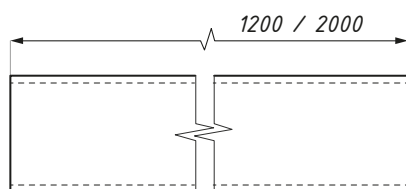

R22

Reling wzmacniający Ø22 mm
Stabiliser bar (tube) Ø22 mm

Kod / Code	Wykończenie Finish	Długość (mm) Length (mm)
R22-1200PSS	połysk / polish	1200
R22-2000PSS	połysk / polish	2000
R22-1200SSS	satyna / satin	1200
R22-2000SSS	satyna / satin	2000

materiał: stal nierdzewna
średnica rury (mm): 22

material: stainless steel
tube diameter (mm): 22