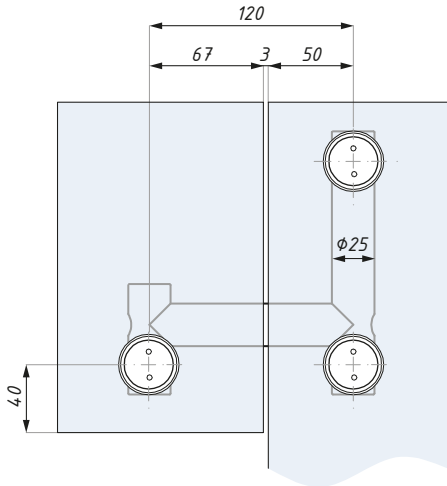

Łącznik RD60 naświetla górny z bocznym
Over & side panel pivot RD60

Łącznik RD60, rotula stożkowa CSA
Over & side panel pivot RD60,
countersunk point CSA

Łącznik RD60, rotula płaska FHA
Over & side panel RD60,
flathead point FHA

Przygotowanie szkła dla rotuli stożkowej
Glass preparation for countersunk rotul

Przygotowanie szkła dla rotuli płaskiej
Glass preparation for flathead rotul

Kod / Code	Rotula: Stożkowa / Płaska Rotul: Countersunk / Flathead	Wykończenie Finish
CDA/RD60-CSA-SSS	stożkowa / countersunk	satyna / satin
CDA/RD60-FHA-SSS	płaska / flathead	satyna / satin
grubość szkła (mm): 8; 10; 12		glass thickness (mm): 8; 10; 12
materiał: stal nierdzewna		material: stainless steel

Widok i przekrój: system punktowy MANTOVA
View & section: pivot door system MANTOVA