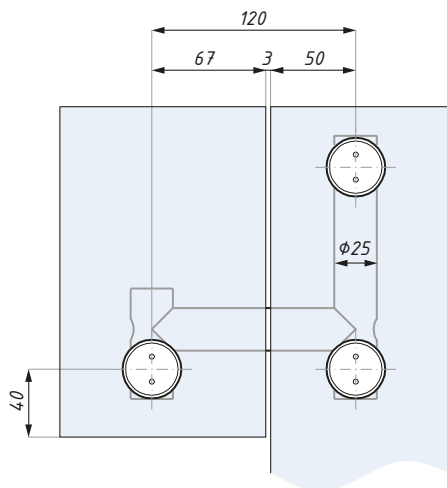

Łącznik RD60 naświetla górny z bocznym
Over & side panel pivot RD60

Łącznik RD60, rotula stożkowa CSA
Over & side panel pivot RD60,
countersunk point CSA

Łącznik RD60, rotula płaska FHA
Over & side panel RD60,
flathead point FHA

Przygotowanie szkła dla rotuli stożkowej
Glass preparation for countersunk rotul

Przygotowanie szkła dla rotuli płaskiej
Glass preparation for flathead rotul

Kod / Code	Rotula: Stożkowa / Płaska Rotul: Countersunk / Flathead	Wykończenie Finish
CDA/RD60-CSA-SSS	stożkowa / countersunk	satyna / satin
CDA/RD60-FHA-SSS	płaska / flathead	satyna / satin
grubość szkła (mm): 8; 10; 12		glass thickness (mm): 8; 10; 12
materiał: stal nierdzewna		material: stainless steel

Widok i przekrój: system punktowy MANTOVA
View & section: pivot door system MANTOVA