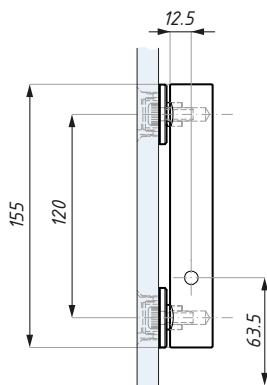

Łącznik RD60 naświetla górny z bocznym
Over & side panel pivot RD60

Łącznik RD60, rotula stożkowa CSA
Over & side panel pivot RD60,
countersunk point CSA

Łącznik RD60, rotula płaska FHA
Over & side panel RD60,
flathead point FHA

Przygotowanie szkła dla rotuli stożkowej
Glass preparation for countersunk rotul

Przygotowanie szkła dla rotuli płaskiej
Glass preparation for flathead rotul

Kod / Code	Rotula: Stożkowa / Płaska Rotul: Countersunk / Flathead	Wykończenie Finish
CDA/RD60-CSA-SSS	stożkowa / countersunk	satyna / satin
CDA/RD60-FHA-SSS	płaska / flathead	satyna / satin
grubość szkła (mm): 8; 10; 12		glass thickness (mm): 8; 10; 12
materiał: stal nierdzewna		material: stainless steel

Widok i przekrój: system punktowy MANTOVA
View & section: pivot door system MANTOVA