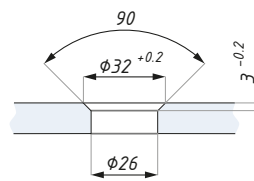

Łącznik RD60 naświetla górny z bocznym
Over & side panel pivot RD60

Łącznik RD60, rotula stożkowa CSA
Over & side panel pivot RD60,
countersunk point CSA

Łącznik RD60, rotula płaska FHA
Over & side panel RD60,
flathead point FHA

Przygotowanie szkła dla rotuli stożkowej
Glass preparation for countersunk rotul

Przygotowanie szkła dla rotuli płaskiej
Glass preparation for flathead rotul

Kod / Code	Rotula: Stożkowa / Płaska Rotul: Countersunk / Flathead	Wykończenie Finish
CDA/RD60-CSA-SSS	stożkowa / countersunk	satyna / satin
CDA/RD60-FHA-SSS	płaska / flathead	satyna / satin
grubość szkła (mm): 8; 10; 12		glass thickness (mm): 8; 10; 12
materiał: stal nierdzewna		material: stainless steel

Widok i przekrój: system punktowy MANTOVA
View & section: pivot door system MANTOVA