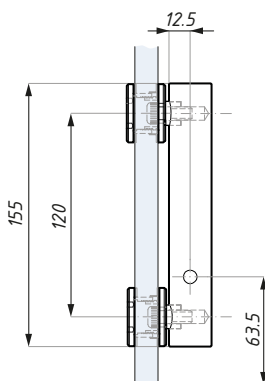

Łącznik RD60 naświetla górny z bocznym
Over & side panel pivot RD60

Łącznik RD60, rotula stożkowa CSA
Over & side panel pivot RD60,
countersunk point CSA

Łącznik RD60, rotula płaska FHA
Over & side panel RD60,
flathead point FHA

Przygotowanie szkła dla rotuli stożkowej
Glass preparation for countersunk rotul

Przygotowanie szkła dla rotuli płaskiej
Glass preparation for flathead rotul

Kod / Code	Rotula: Stożkowa / Płaska Rotul: Countersunk / Flathead	Wykończenie Finish
CDA/RD60-CSA-SSS	stożkowa / countersunk	satyna / satin
CDA/RD60-FHA-SSS	płaska / flathead	satyna / satin
grubość szkła (mm): 8; 10; 12		glass thickness (mm): 8; 10; 12
materiał: stal nierdzewna		material: stainless steel

Widok i przekrój: system punktowy MANTOVA
View & section: pivot door system MANTOVA