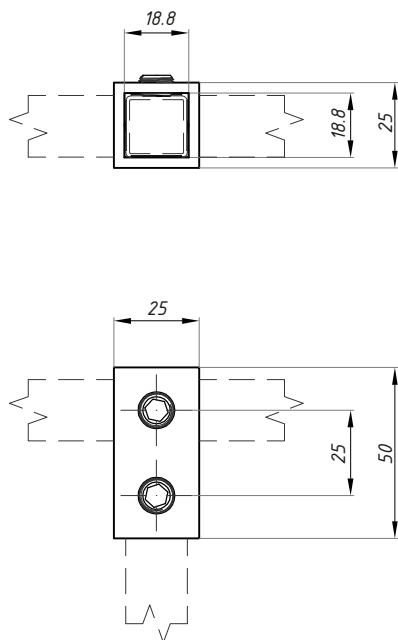

SC03T

Łącznik „T” do relingów kwadratowych
„T” - junction connector

| Kod / Code | Materiał / Material | Wykończenie / Finish |
|------------|-----------------------------------|----------------------|
| SC03T PSS | stal nierdzewna / stainless steel | połysk / polished |
| SC03T SSS | stal nierdzewna / stainless steel | satyna / satin |