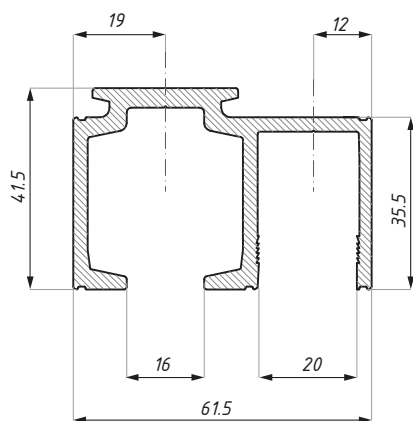

## CDA/SF-TR-FIX

Prowadnica górna z panelem stałym  
Top track with fixed panel

Kod / Code	Długość (mm) Length (mm)	Wykończenie Finish
CDA/SF-TR-FIX-2500	2500	aluminium anodowane anodized aluminium
materiał: aluminium		materiał: aluminium