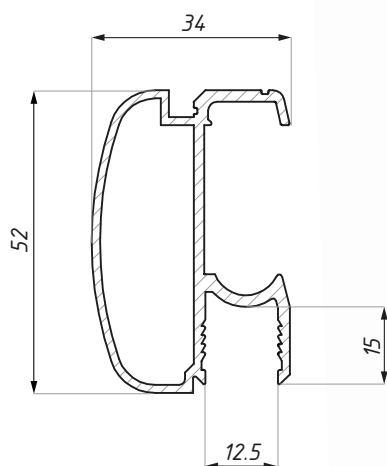

SF40-TR

Prowadnica górna
Top track

Kod / Code	Długość (mm) Length (mm)	Wykończenie Finish
SF40-TR2200PSS	2200	aluminium anodowane połysk polished anodized aluminium
SF40-TR2200AX	2200	alinox / alinox

materiał: aluminium

materiał: aluminium