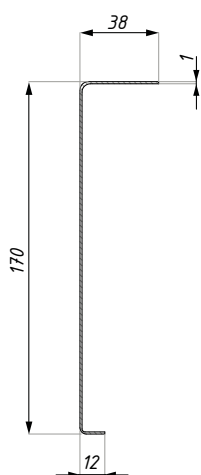

CDA/SF50-COV170

Maskownica - wysokość 170 mm
Cover - height 170 mm

Kod / Code	Długość (mm) Length (mm)	Wykończenie Finish
CDA/SF50-COV170-2500	2500	satyna / satin
CDA/SF50-COV170-3000	3000	satyna / satin