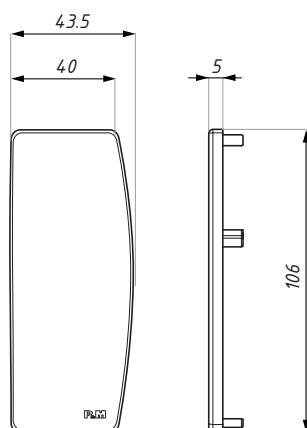

CDA/SF56-EC

Zaślepka boczna: prawa i lewa
End cap: right & left

Kod / Code

CDA/SF56-ECRH

CDA/SF56-ECLH

material: PVC

Typ / Type

prawy / right

lewy / left

material: PVC