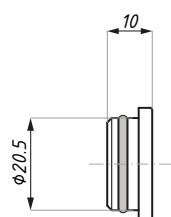

RAGUSA

KARTA TECHNICZNA / TECHNICAL INFORMATION

SHR-EC

Zaślepka do prowadnicy głównej
End cap for tubular rail

Kod / Code	Materiał / Material	Wykończenie / Finish
SHR-EC SSS	stal nierdzewna / stainless steel	satyna / satin