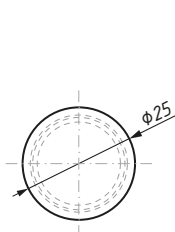

RAGUSA

KARTA TECHNICZNA / TECHNICAL INFORMATION

SHR-EC

Zaślepka do prowadnicy głównej
End cap for tubular rail

Kod / Code	Materiał / Material	Wykończenie / Finish
SHR-EC SSS	stal nierdzewna / stainless steel	satyna / satin