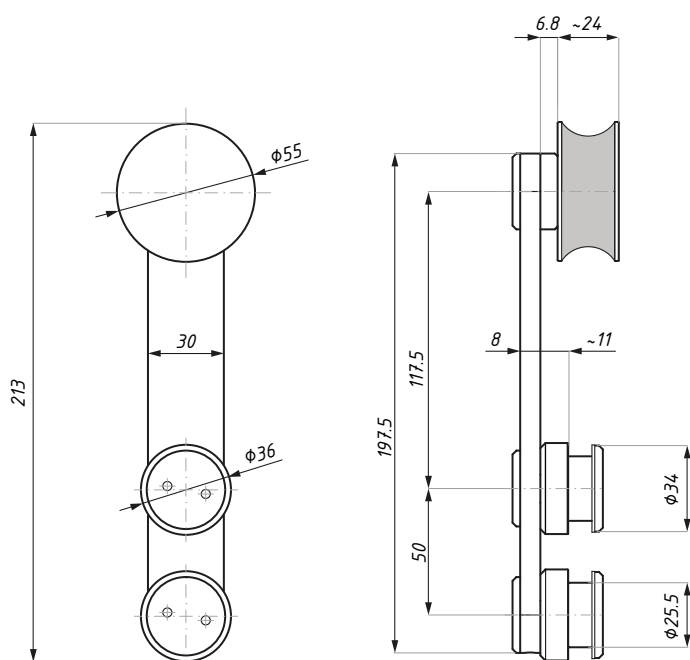

RAGUSA

KARTA TECHNICZNA / TECHNICAL INFORMATION

SHR-ROLLER

Wózek systemu Ragusa
Sliding stud with roller

Kod / Code	Materiał / Material	Wykończenie / Finish
SHR-ROLLER SSS	stal nierdzewna / stainless steel	satyna / satin
grubość szkła (mm): 8; 10; 12		glass thickness (mm): 8; 10; 12