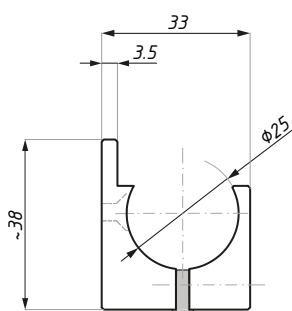

### SHR-WM

Mocowanie do ściany  
Fixing clamp for tubular rail – wall installation

Kod / Code	Materiał / Material	Wykończenie / Finish
SHR-WM SSS	stal nierdzewna / stainless steel	satyna / satin

CDA Polska Sp. z o.o. Sp. k.