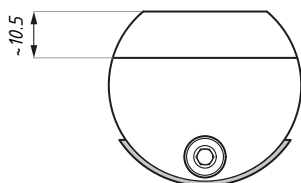

### SHR-WM

Mocowanie do ściany  
Fixing clamp for tubular rail – wall installation

Kod / Code	Materiał / Material	Wykończenie / Finish
SHR-WM SSS	stal nierdzewna / stainless steel	satyna / satin

CDA Polska Sp. z o.o. Sp. k.