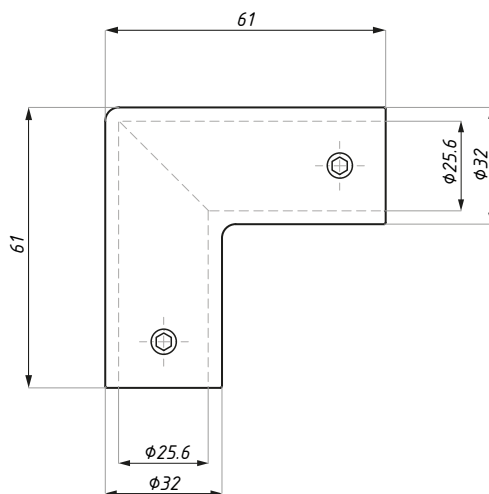

VERONA

KARTA TECHNICZNA / TECHNICAL INFORMATION

SHV-CON90

Łącznik narożny do prowadnicy górnej
90° corner connector for rail

Kod / Code	Materiał / Material	Wykończenie / Finish
SHV-CON90PSS	stal nierdzewna / stainless steel	polysk / polished
SHV-CON90SSS	stal nierdzewna / stainless steel	satyna / satin